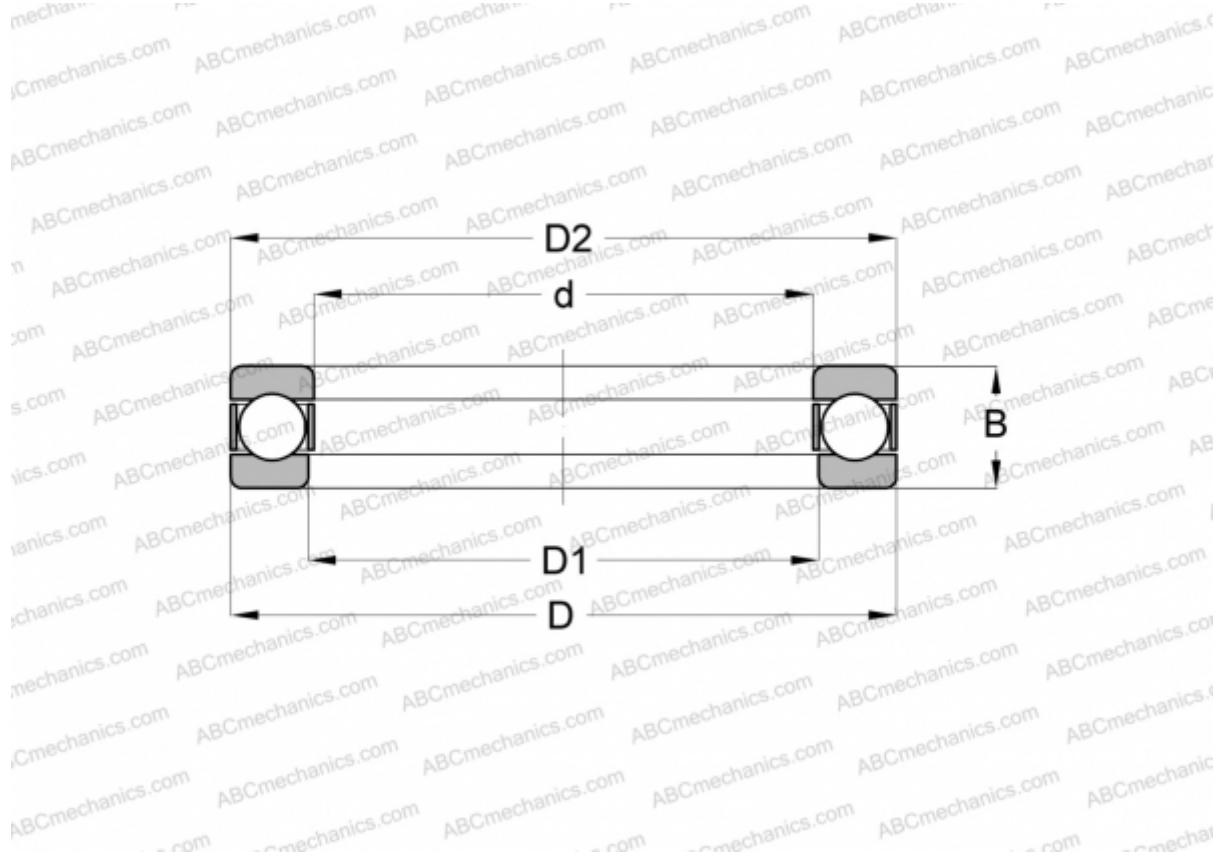

T-8 SKF

Упорные шарикоподшипники

ТИП: Шарикоподшипники, Упорные, Одностороннего действия, Разъемные, дюймовые

Технические характеристики

РАЗМЕРЫ, ММ

d	25,400
D	50,800
D1	28,575
D2	47,625
B	19,050

МАССА, КГ 0,172