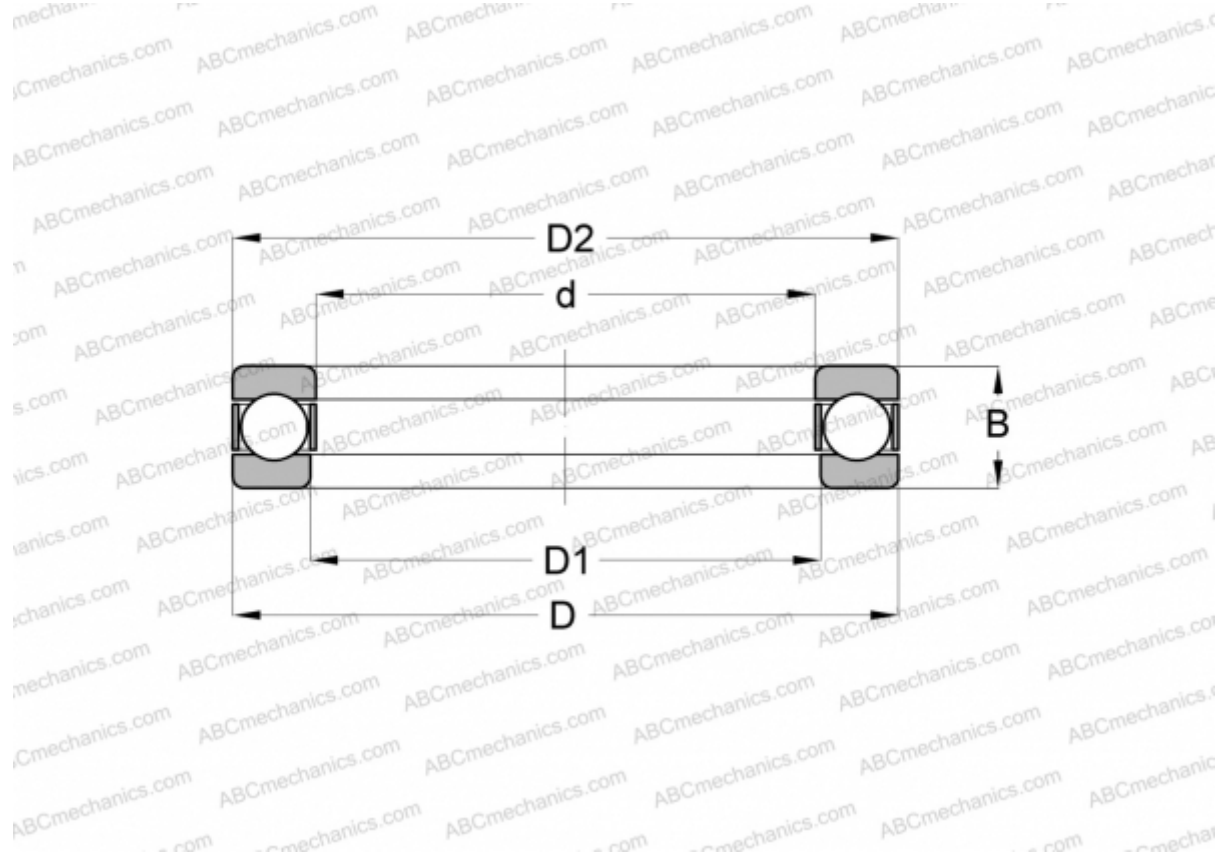

HW- 1/4 INA

Упорные шарикоподшипники

ТИП: Шарикоподшипники, Упорные, Одностороннего действия, Разъемные, дюймовые

Технические характеристики

РАЗМЕРЫ, ММ

| | |
|------|--------|
| d | 6,350 |
| D | 23,813 |
| $D1$ | 7,938 |
| $D2$ | 22,225 |
| B | 13,493 |

МАССА, КГ 0,032

ПРОИЗВОДИТЕЛЬ [INA](#)

АНАЛОГИ

| | |
|---------------|-------------------------|
| ABC | HW- 1/4 |
| NORMA HOFFMAN | HW- 1/4 |
| RHP | HT- 1/4 |
| SKF | VH-2 |