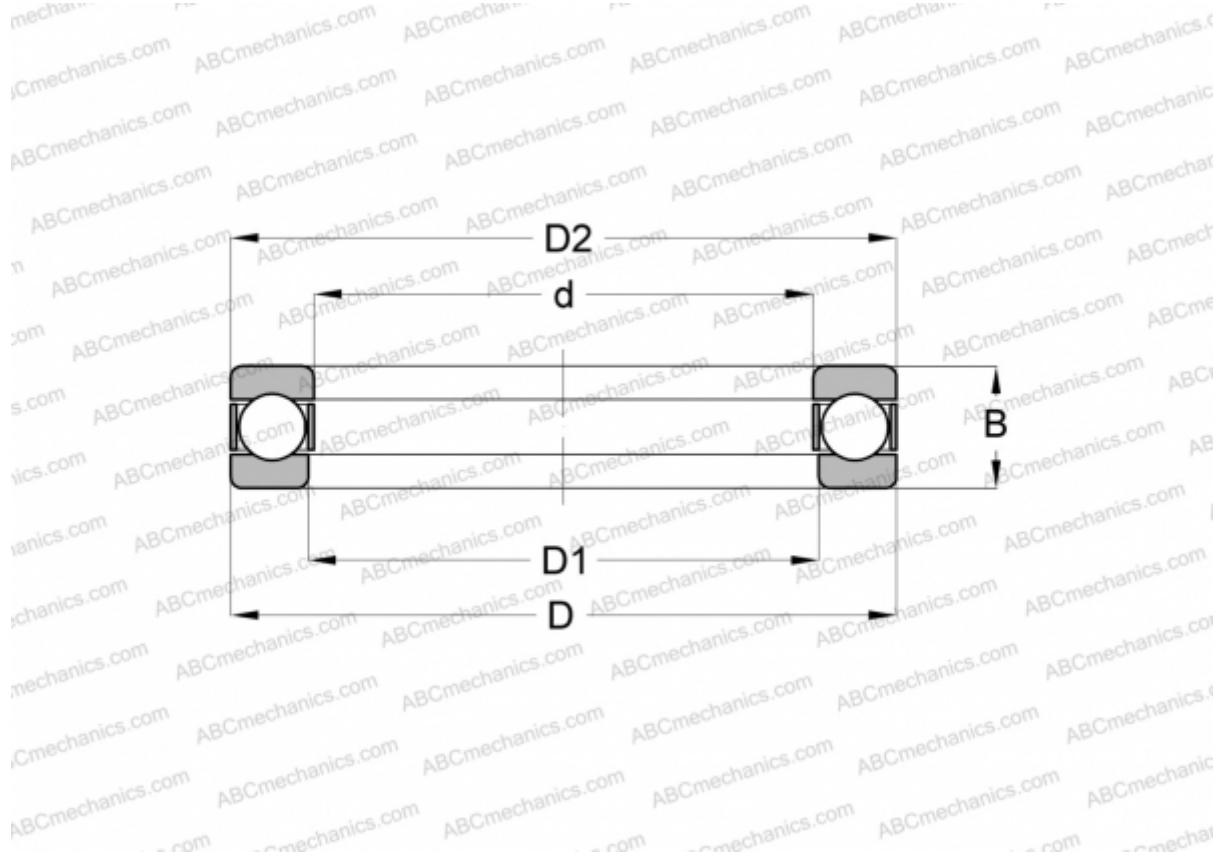

## HT- 1/4 RHP

Упорные шарикоподшипники

ТИП: Шарикоподшипники, Упорные, Одностороннего действия, Разъемные, дюймовые

#### РАЗМЕРЫ, ММ

$d$	6,350
$D$	23,813
$D1$	7,938
$D2$	22,225
$B$	13,493

**МАССА, КГ** 0,032

**ПРОИЗВОДИТЕЛЬ** [RHP](#)