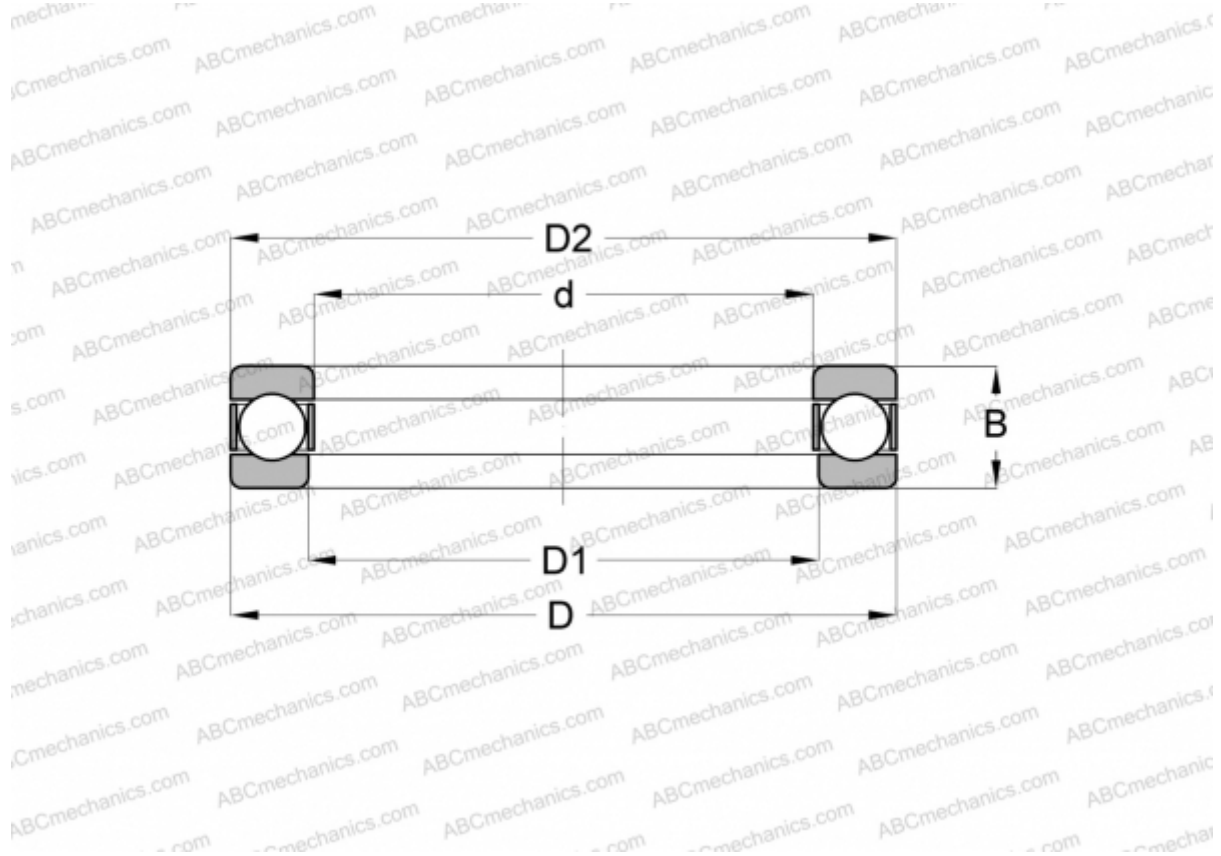

HW- 5/16 ABC

Упорные шарикоподшипники

ТИП: Шарикоподшипники, Упорные, Одностороннего действия, Разъемные, дюймовые

Технические характеристики

РАЗМЕРЫ, ММ

d	7,938
D	28,575
D1	9,525
D2	26,988
B	15,875

МАССА, КГ 0,059