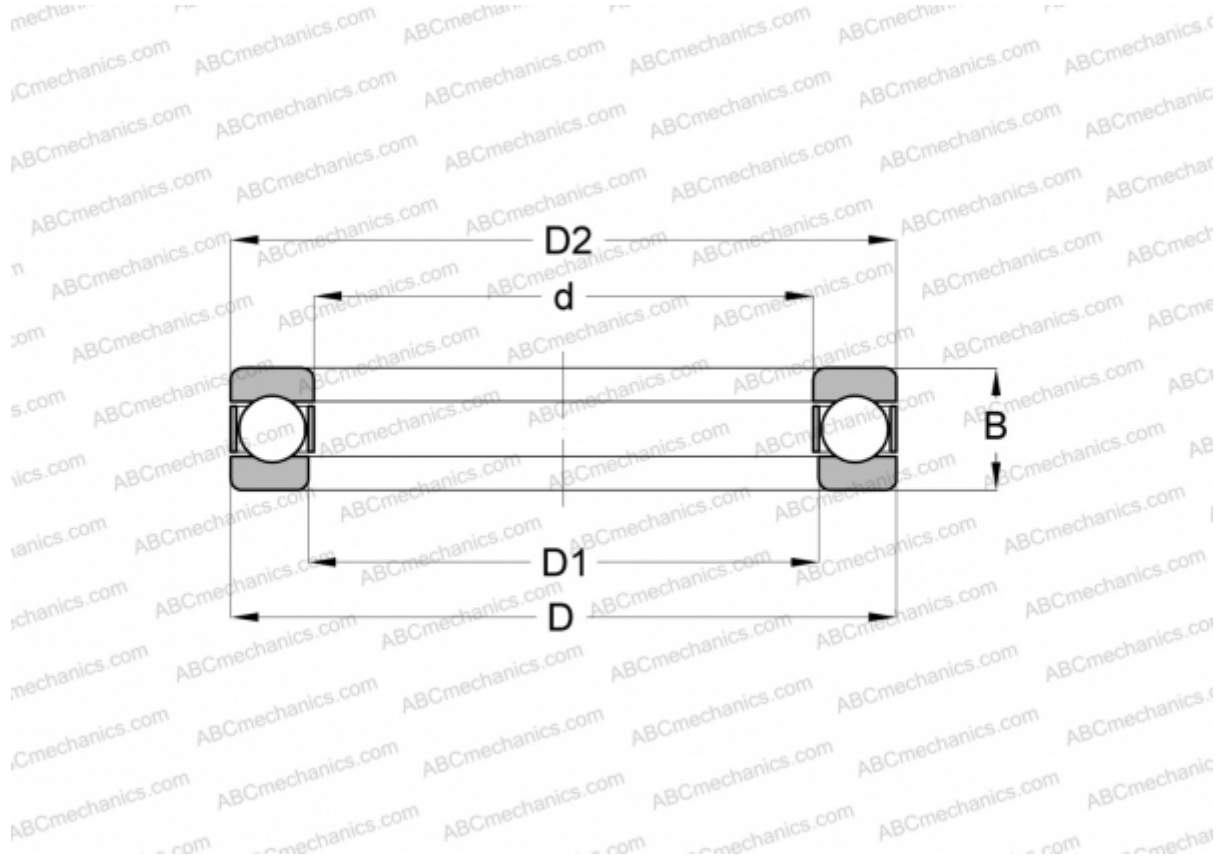

HW- 5/16 NORMA HOFFMAN

Упорные шарикоподшипники

ТИП: Шарикоподшипники, Упорные, Одностороннего действия, Разъемные, дюймовые

Технические характеристики

РАЗМЕРЫ, ММ

| | |
|----|--------|
| d | 7,938 |
| D | 28,575 |
| D1 | 9,525 |
| D2 | 26,988 |
| B | 15,875 |

МАССА, КГ 0,059

ПРОИЗВОДИТЕЛЬ [NORMA](#)
[HOFFMAN](#)

АНАЛОГИ

| | |
|-----|--------------------------|
| ABC | HW- 5/16 |
| INA | HW- 5/16 |
| SKF | VH-2 1/2 |