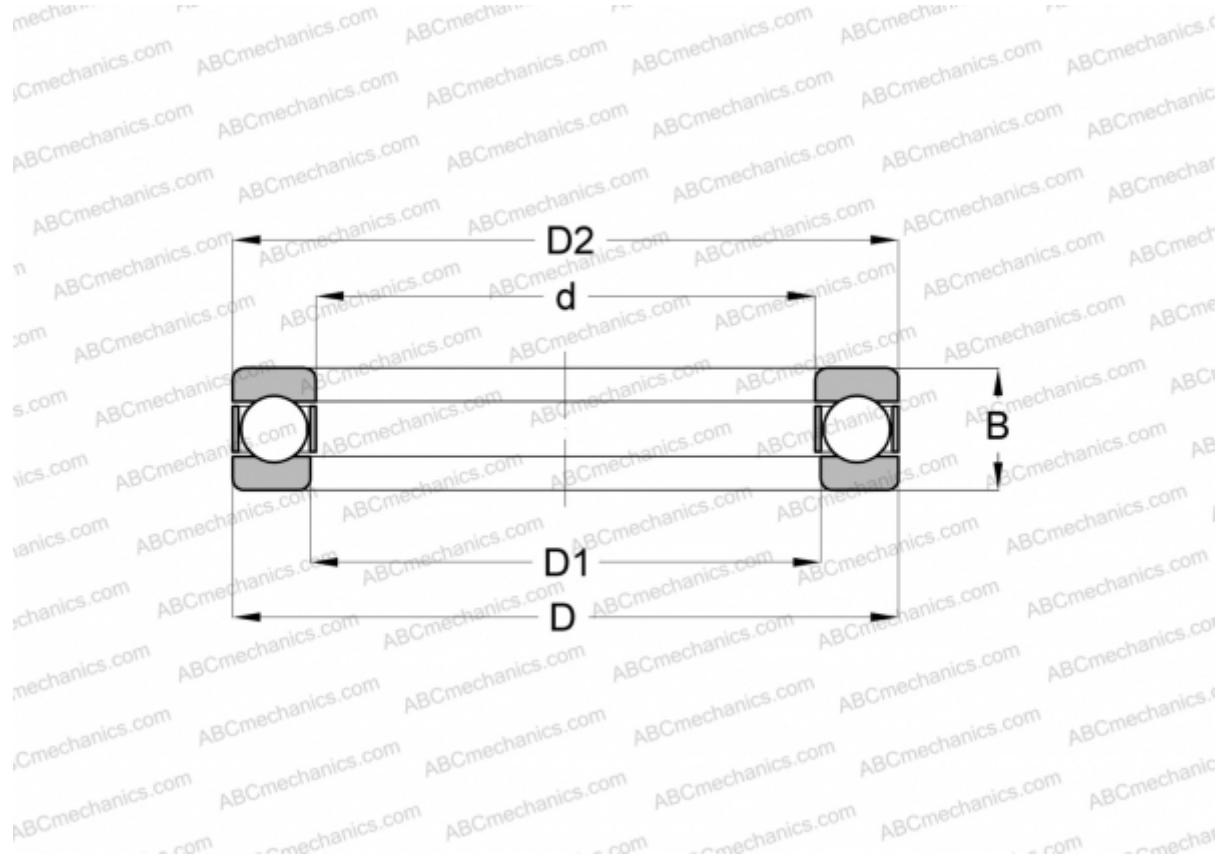

HW- 3/8 ABC

Упорные шарикоподшипники

ТИП: Шарикоподшипники, Упорные, Одностороннего действия, Разъемные, дюймовые

Технические характеристики

РАЗМЕРЫ, ММ

d	9,525
D	28,575
D1	11,113
D2	26,988
B	15,875

МАССА, КГ 0,059