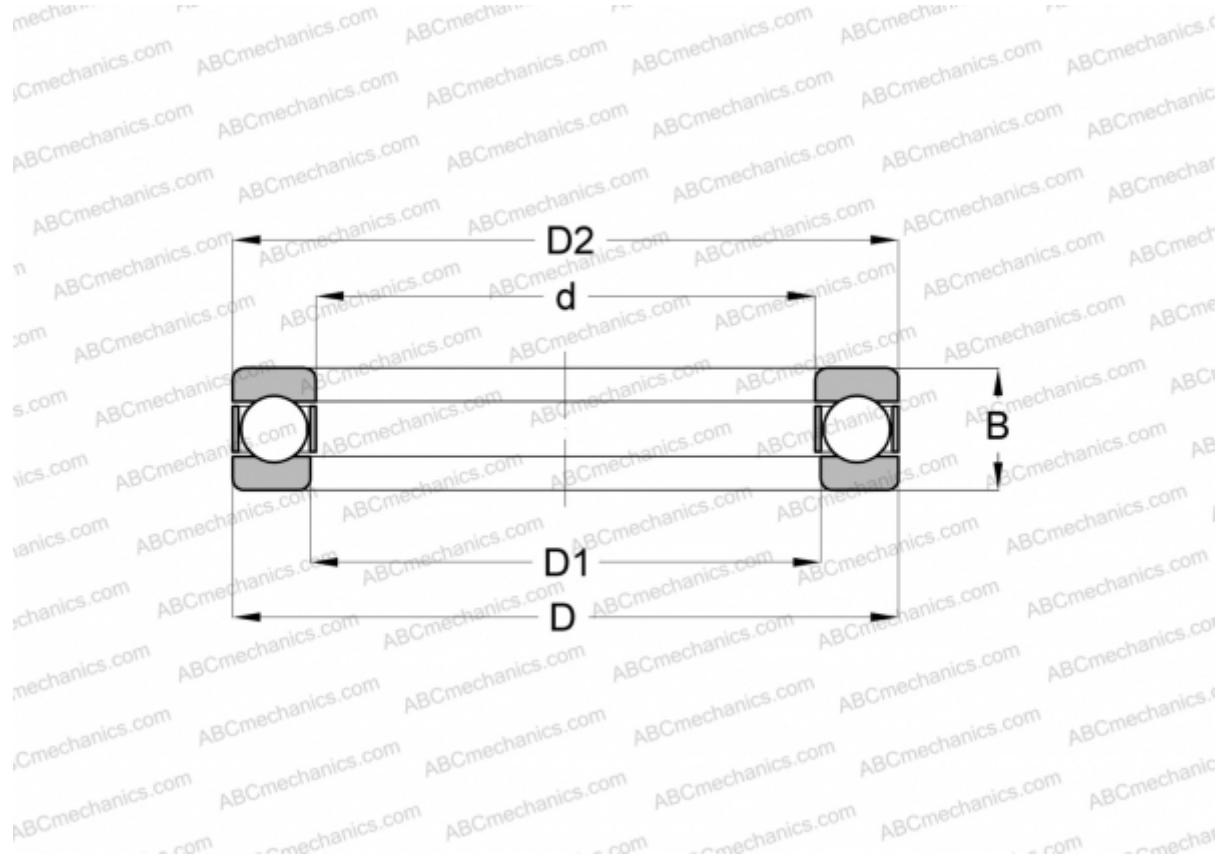

## HW- 3/8 NORMA HOFFMAN

Упорные шарикоподшипники

ТИП: Шарикоподшипники, Упорные, Одностороннего действия, Разъемные, дюймовые

#### РАЗМЕРЫ, ММ

d	9,525
D	28,575
D1	11,113
D2	26,988
B	15,875

**МАССА, КГ** 0,059

**ПРОИЗВОДИТЕЛЬ** [NORMA](#)  
[HOFFMAN](#)