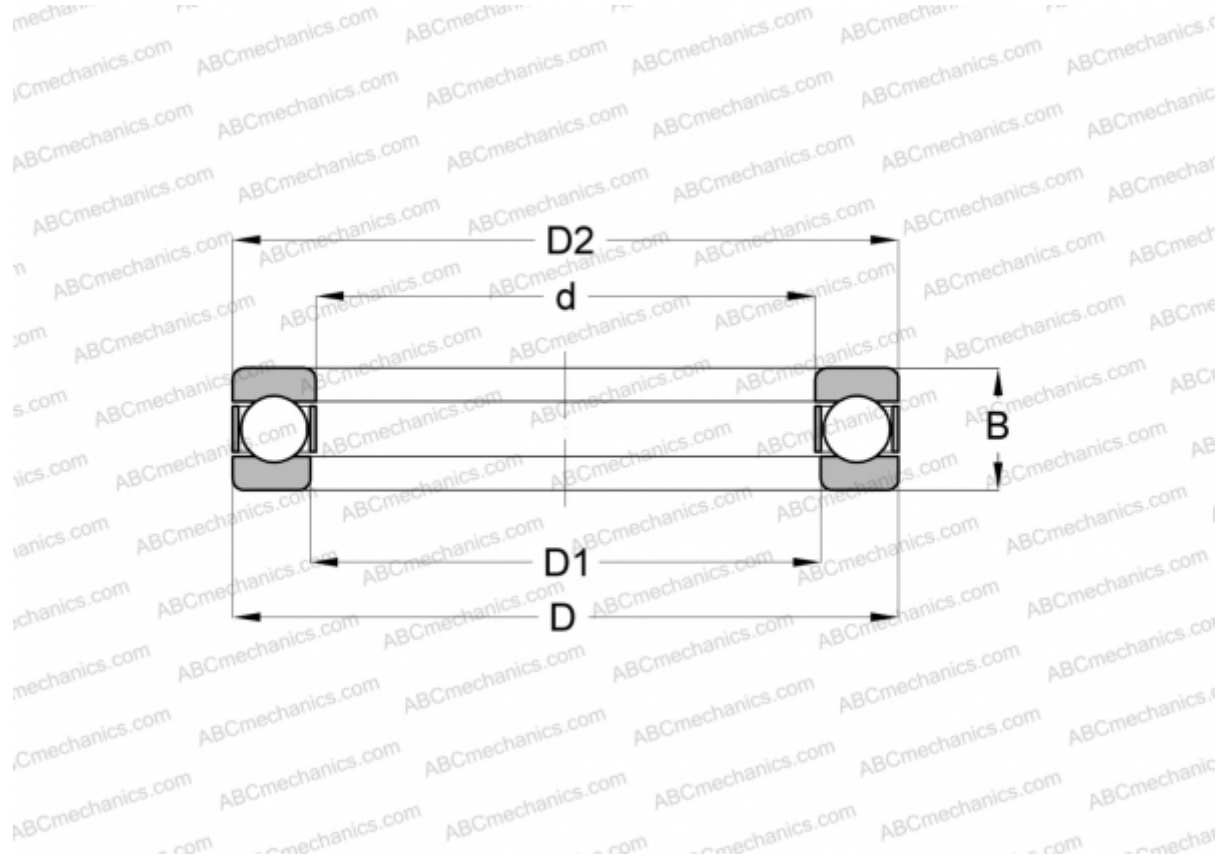

HW- 7/16 ABC

Упорные шарикоподшипники

ТИП: Шарикоподшипники, Упорные, Одностороннего действия, Разъемные, дюймовые

Технические характеристики

РАЗМЕРЫ, ММ

d	11,113
D	33,338
D1	12,700
D2	31,750
B	18,255

МАССА, КГ 0,091