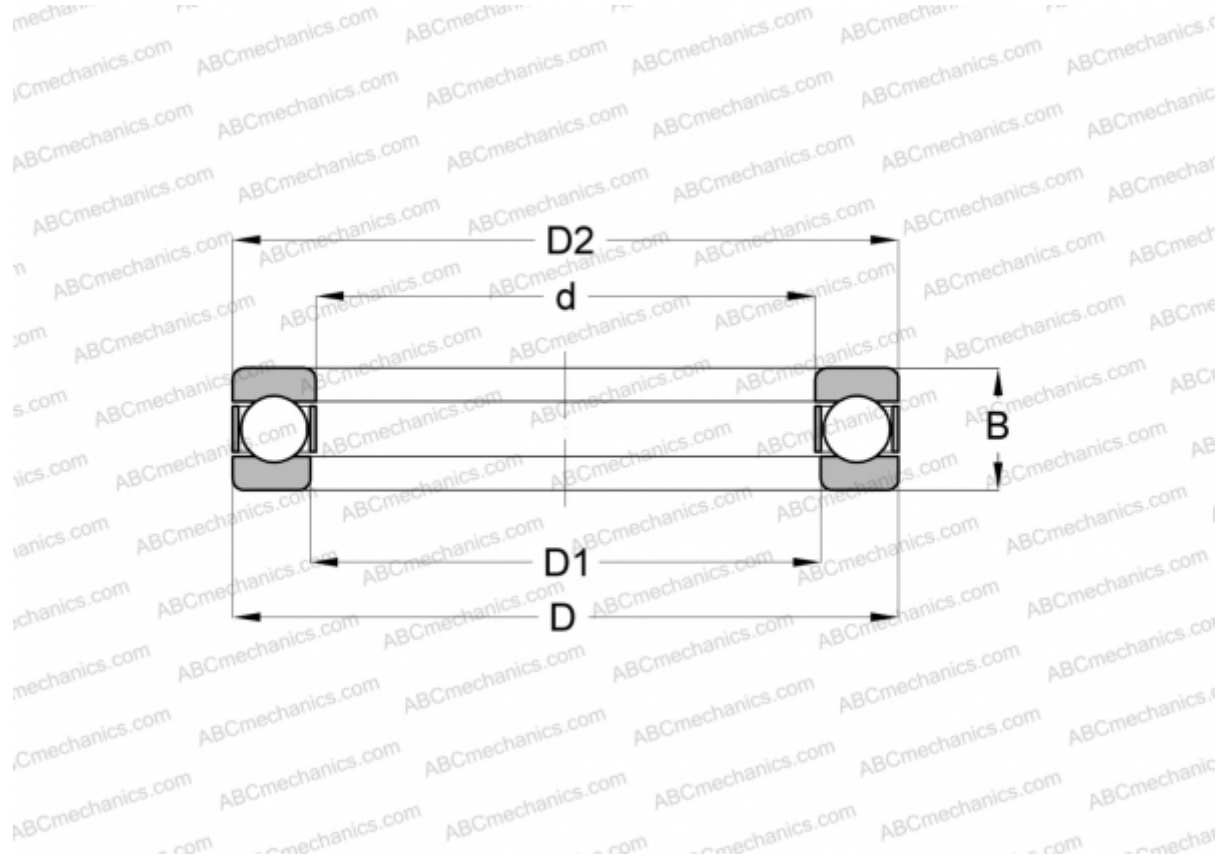

HW- 7/16 NORMA HOFFMAN

Упорные шарикоподшипники

ТИП: Шарикоподшипники, Упорные, Одностороннего действия, Разъемные, дюймовые

Технические характеристики

РАЗМЕРЫ, ММ

d	11,113
D	33,338
D1	12,700
D2	31,750
B	18,255

МАССА, КГ 0,091

ПРОИЗВОДИТЕЛЬ [NORMA](#)
[HOFFMAN](#)

АНАЛОГИ

ABC	HW- 7/16
INA	HW- 7/16
RHP	HT- 7/16
SKF	VH-3 1/2