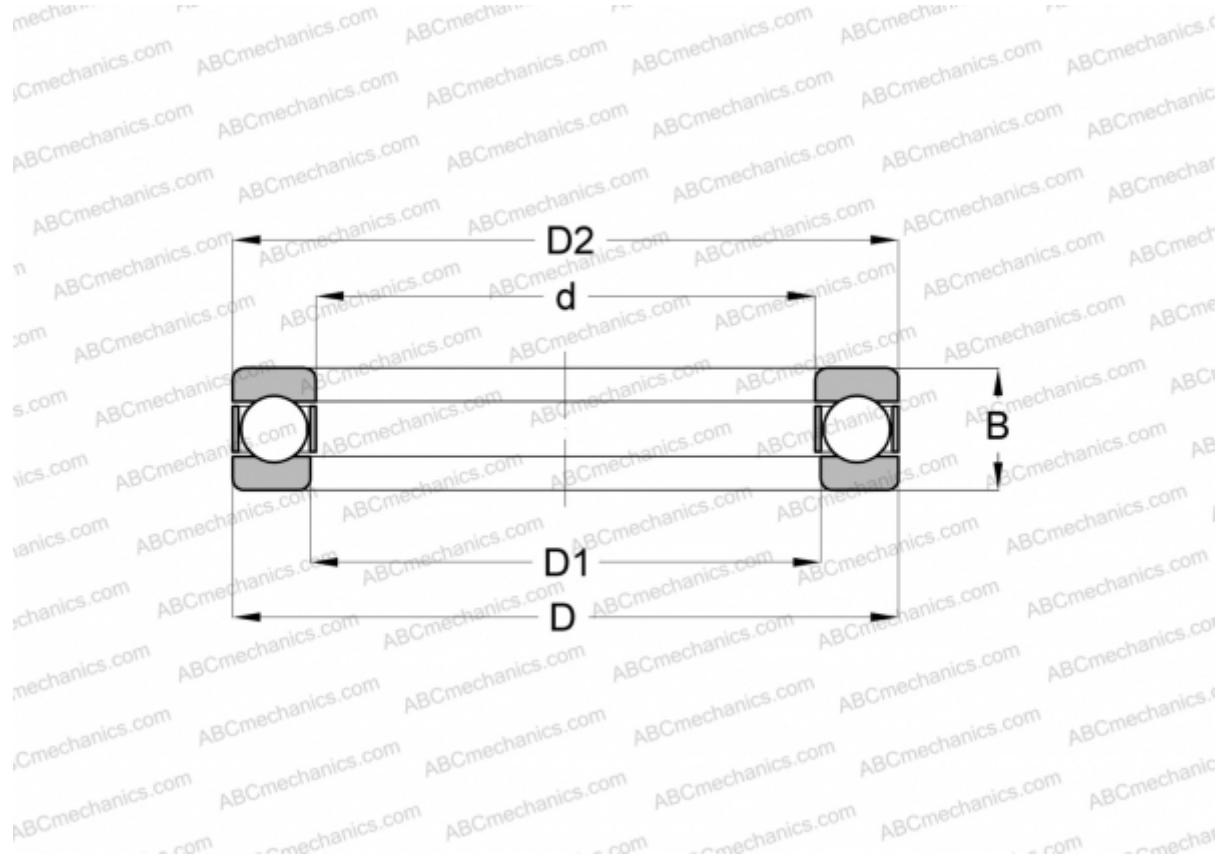

## VH-3 1/2 SKF

Упорные шарикоподшипники

ТИП: Шарикоподшипники, Упорные, Одностороннего действия, Разъемные, дюймовые

#### РАЗМЕРЫ, ММ

d	11,113
D	33,338
D1	12,700
D2	31,750
B	18,255

**МАССА, КГ** 0,091

**ПРОИЗВОДИТЕЛЬ** [SKF](#)