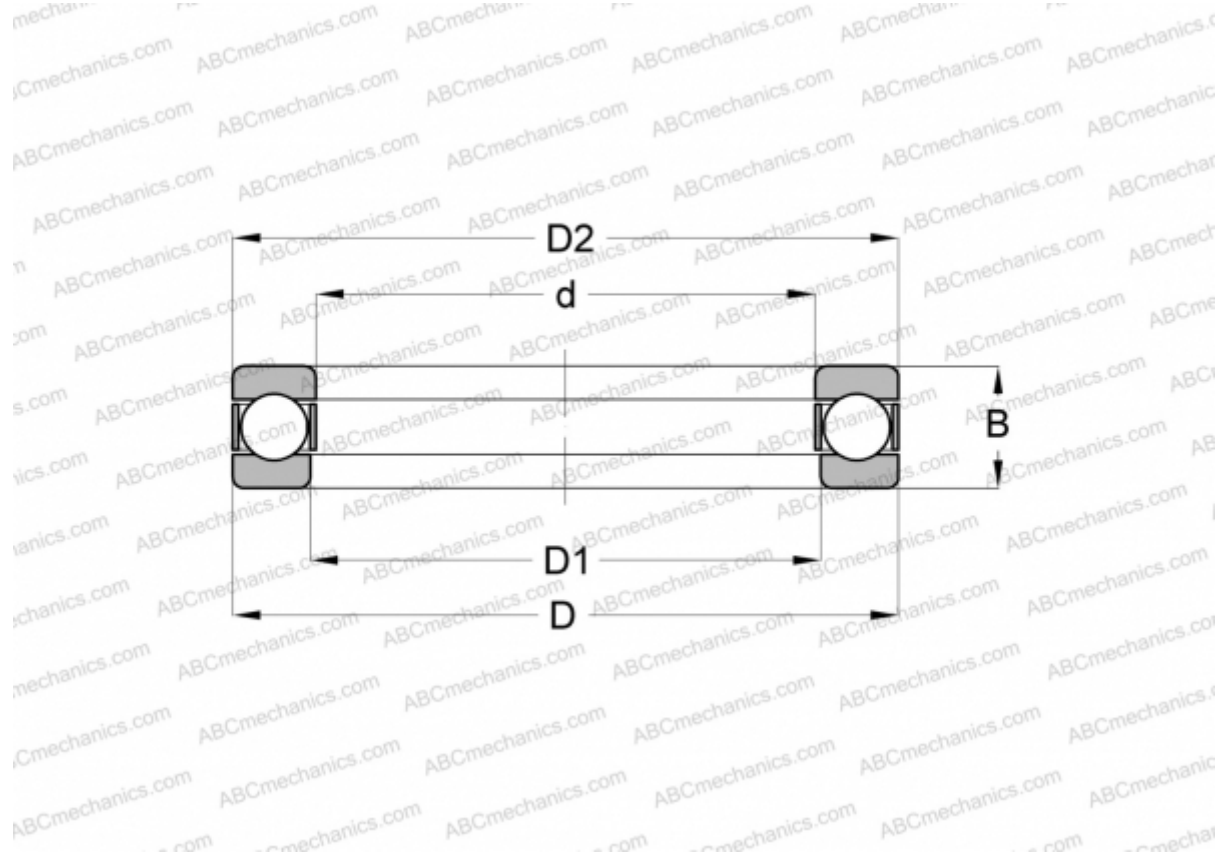

HW- 1/2 ABC

Упорные шарикоподшипники

ТИП: Шарикоподшипники, Упорные, Одностороннего действия, Разъемные, дюймовые

Технические характеристики

РАЗМЕРЫ, ММ

d	12,700
D	33,338
D1	14,288
D2	31,750
B	18,255

МАССА, КГ 0,086