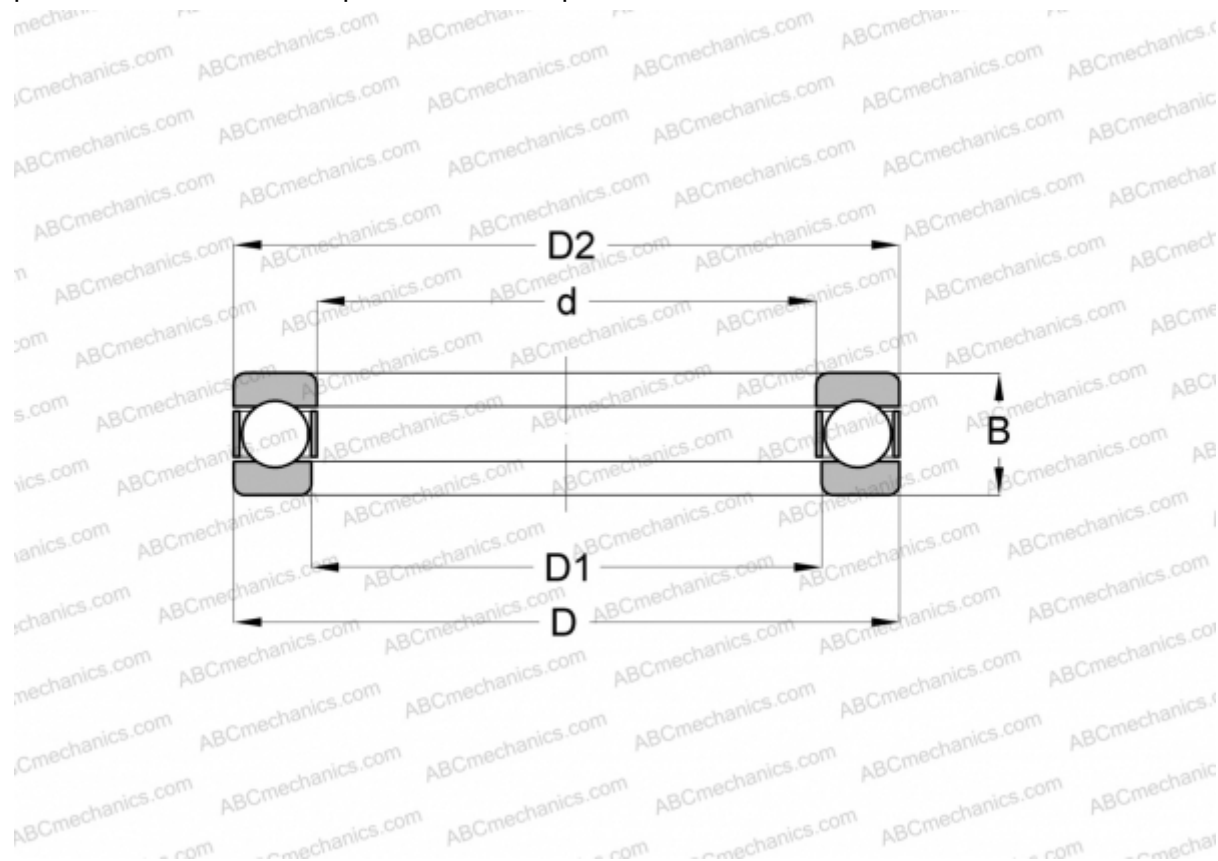

## HW- 1/2 NORMA HOFFMAN

Упорные шарикоподшипники

ТИП: Шарикоподшипники, Упорные, Одностороннего действия, Разъемные, дюймовые

#### РАЗМЕРЫ, ММ

d	12,700
D	33,338
D1	14,288
D2	31,750
B	18,255

**МАССА, КГ** 0,086

**ПРОИЗВОДИТЕЛЬ** [NORMA](#)  
[HOFFMAN](#)