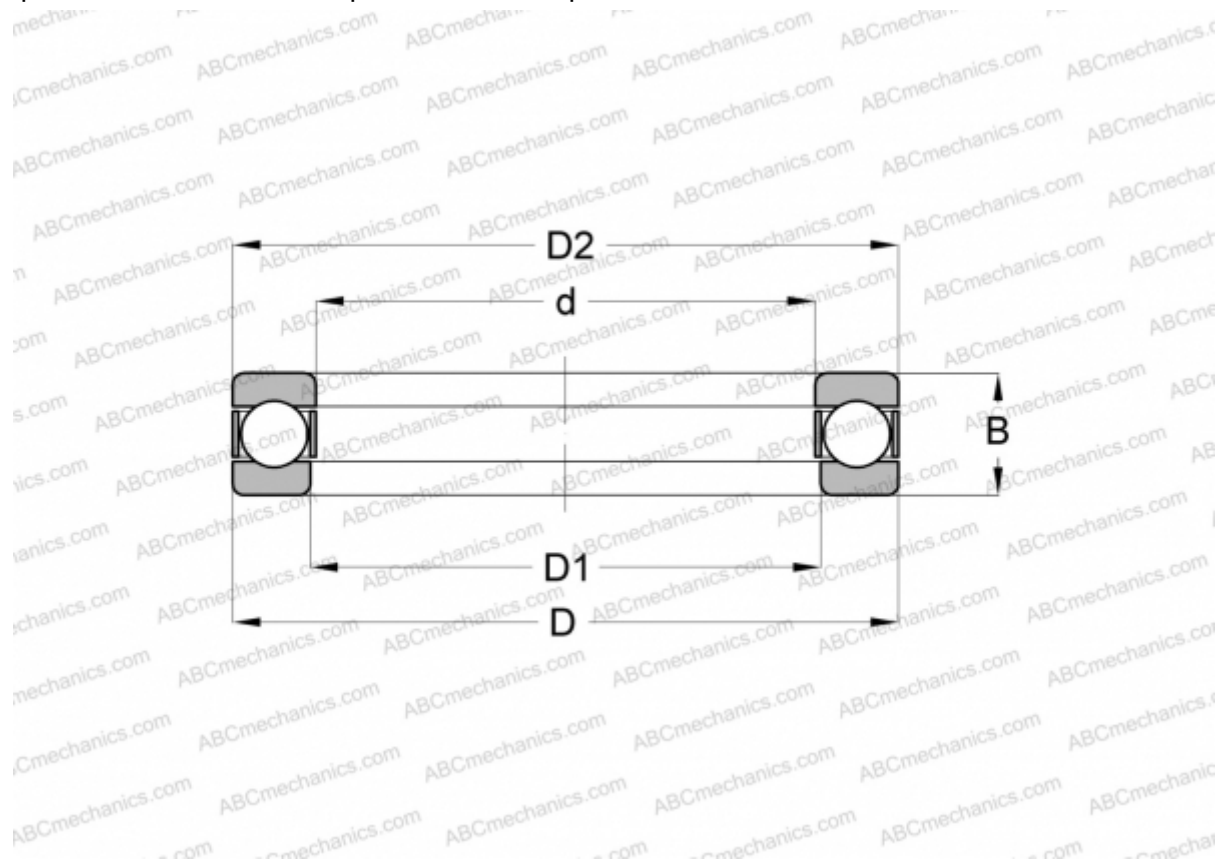

## HW- 9/16 NORMA HOFFMAN

Упорные шарикоподшипники

ТИП: Шарикоподшипники, Упорные, Одностороннего действия, Разъемные, дюймовые

#### РАЗМЕРЫ, ММ

d	14,288
D	39,688
D1	15,875
D2	38,100
B	19,050

**МАССА, КГ** 0,113

**ПРОИЗВОДИТЕЛЬ** [NORMA](#)  
[HOFFMAN](#)