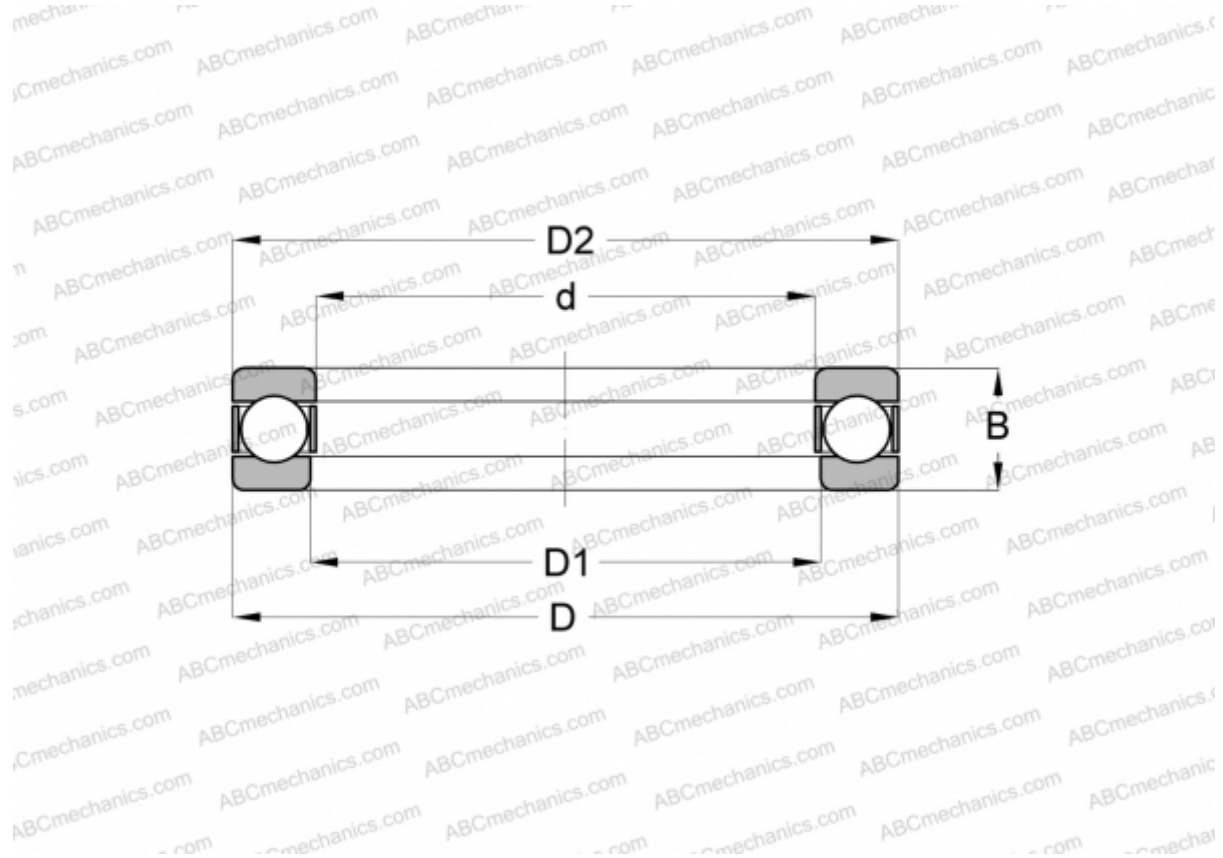

HW- 5/8 INA

Упорные шарикоподшипники

ТИП: Шарикоподшипники, Упорные, Одностороннего действия, Разъемные, дюймовые

Технические характеристики

РАЗМЕРЫ, ММ

d	15,875
D	39,688
$D1$	17,463
$D2$	38,100
B	19,050

МАССА, КГ 0,113