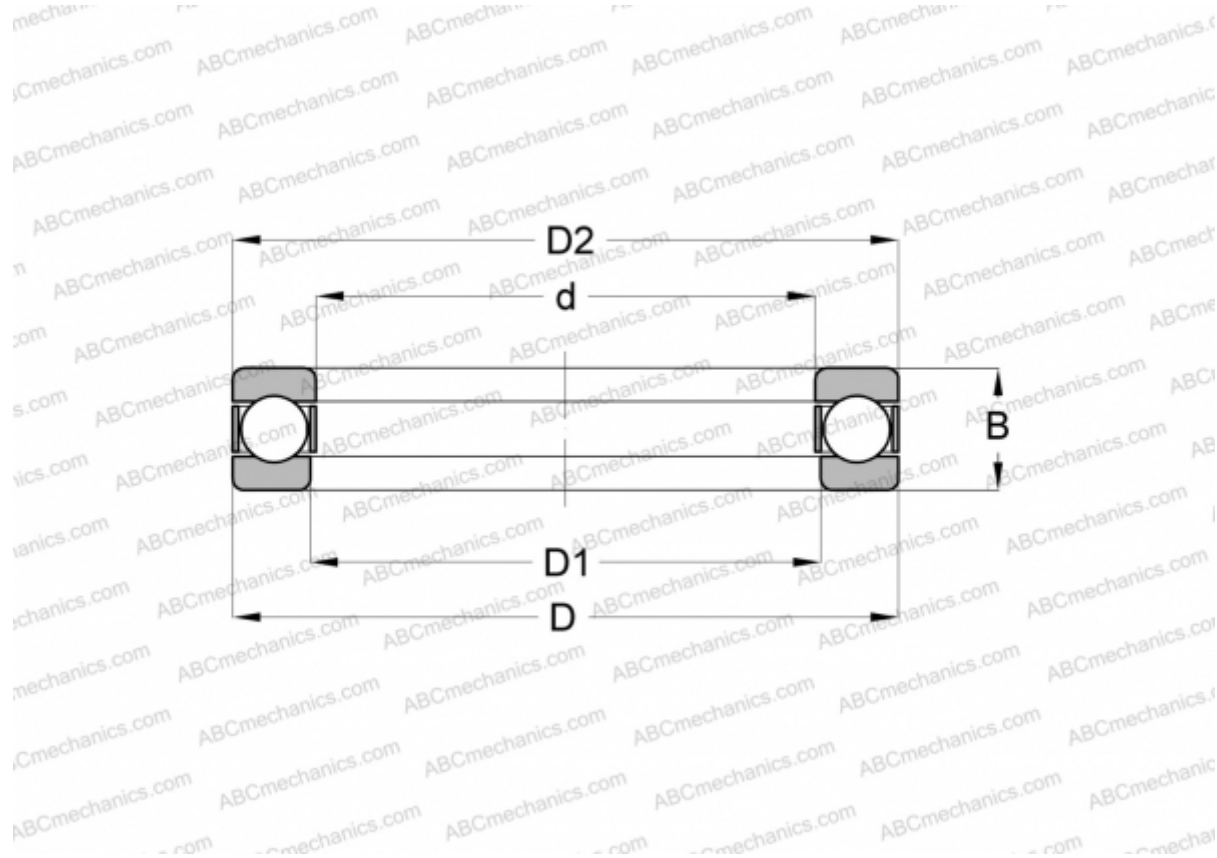

HW- 5/8 NORMA HOFFMAN

Упорные шарикоподшипники

ТИП: Шарикоподшипники, Упорные, Одностороннего действия, Разъемные, дюймовые

Технические характеристики

РАЗМЕРЫ, ММ

d	15,875
D	39,688
D1	17,463
D2	38,100
B	19,050

МАССА, КГ 0,113

ПРОИЗВОДИТЕЛЬ [NORMA](#)
[HOFFMAN](#)

АНАЛОГИ

ABC	HW- 5/8
INA	HW- 5/8
RHP	HT- 5/8
SKF	VH-5