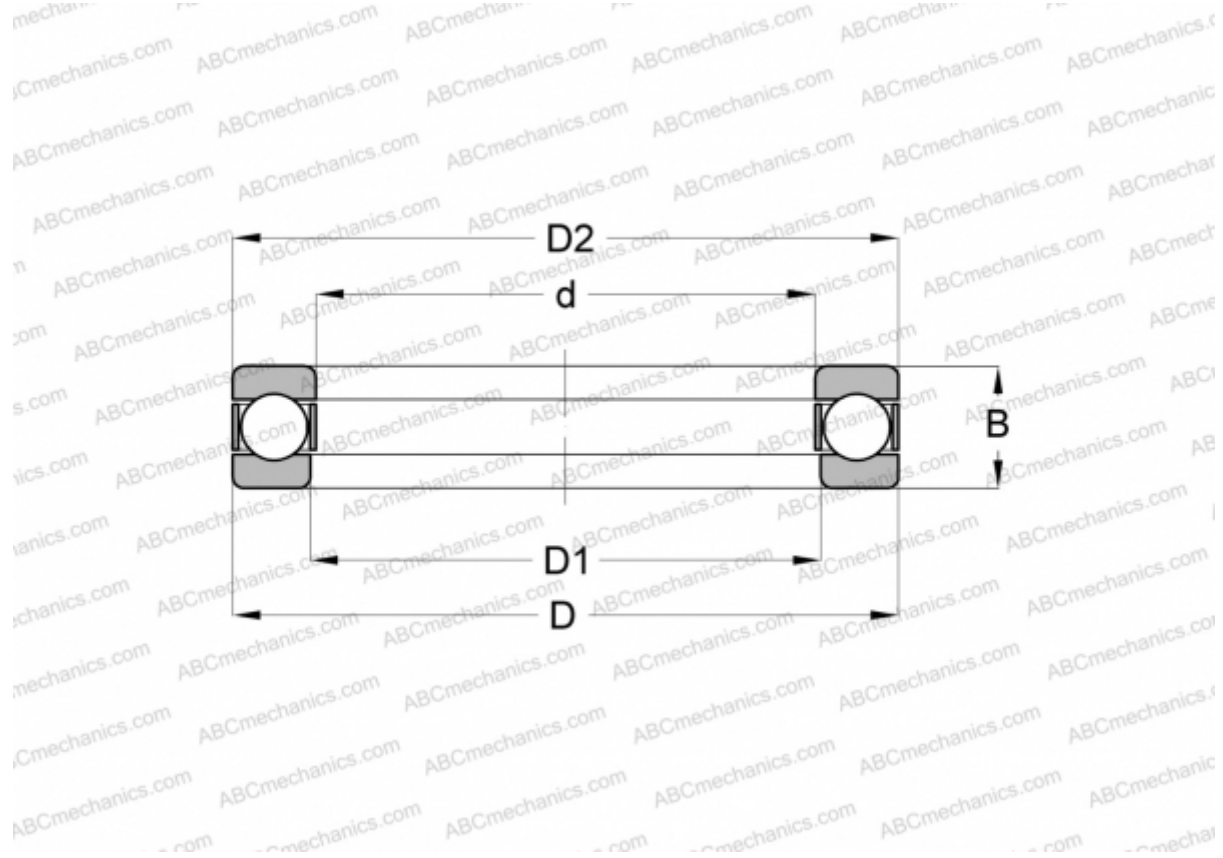

HW- 3/4 ABC

Упорные шарикоподшипники

ТИП: Шарикоподшипники, Упорные, Одностороннего действия, Разъемные, дюймовые

Технические характеристики

РАЗМЕРЫ, ММ

d	19,050
D	46,038
D1	20,638
D2	44,450
B	22,225

МАССА, КГ 0,200