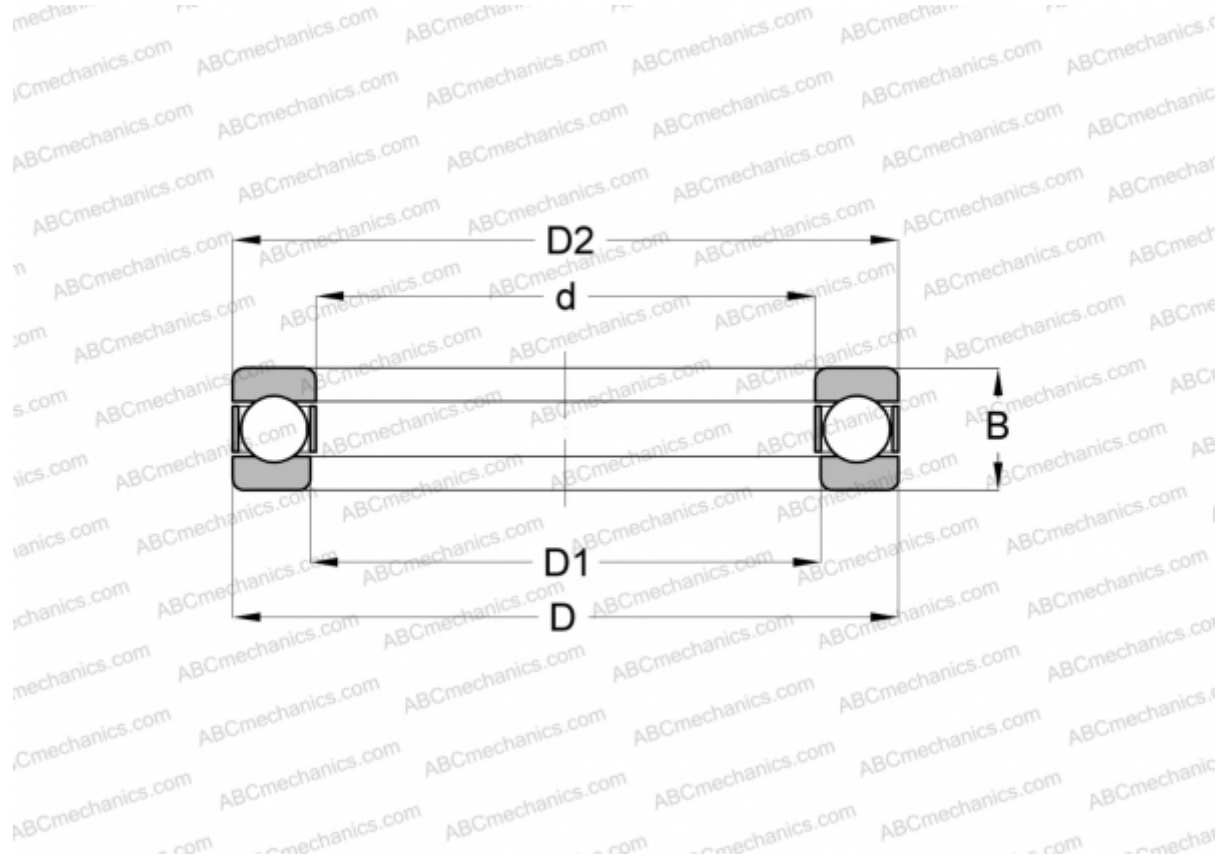

## HW- 3/4 INA

Упорные шарикоподшипники

ТИП: Шарикоподшипники, Упорные, Одностороннего действия, Разъемные, дюймовые

#### РАЗМЕРЫ, ММ

|    |        |
|----|--------|
| d  | 19,050 |
| D  | 46,038 |
| D1 | 20,638 |
| D2 | 44,450 |
| B  | 22,225 |

**МАССА, КГ** 0,200

**ПРОИЗВОДИТЕЛЬ** [INA](#)