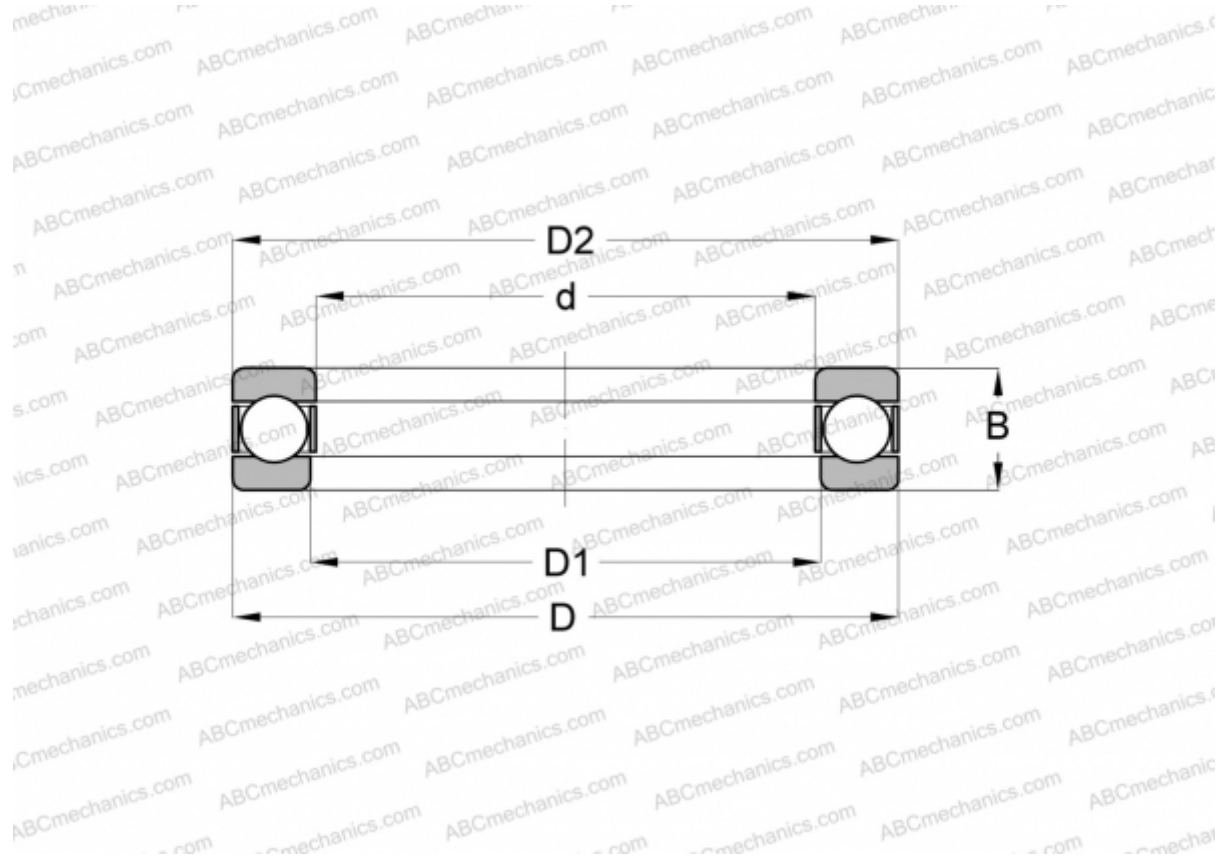

## HW- 3/4 NORMA HOFFMAN

Упорные шарикоподшипники

ТИП: Шарикоподшипники, Упорные, Одностороннего действия, Разъемные, дюймовые

#### РАЗМЕРЫ, ММ

d	19,050
D	46,038
D1	20,638
D2	44,450
B	22,225

**МАССА, КГ** 0,200

**ПРОИЗВОДИТЕЛЬ** [NORMA](#)  
[HOFFMAN](#)