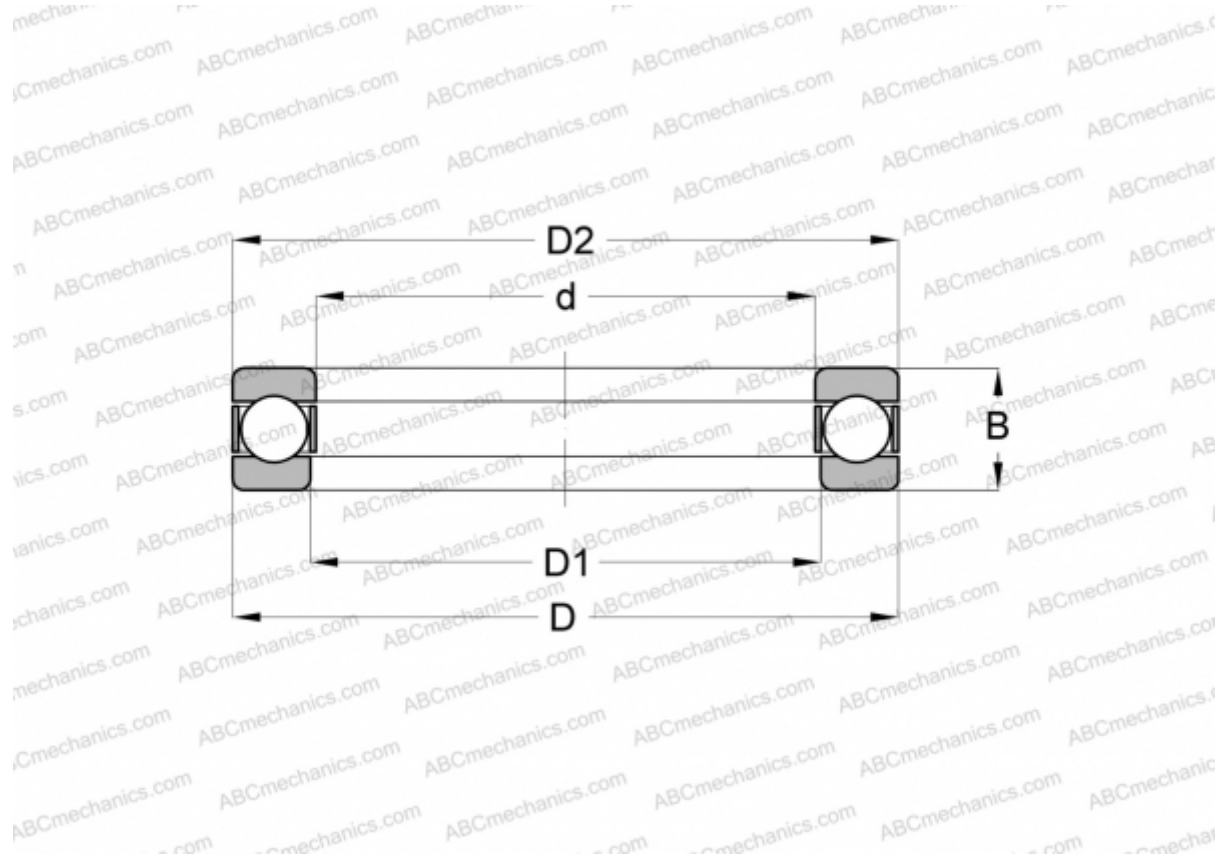

## HW- 7/8 ABC

Упорные шарикоподшипники

ТИП: Шарикоподшипники, Упорные, Одностороннего действия, Разъемные, дюймовые

#### РАЗМЕРЫ, ММ

d	22,225
D	52,388
D1	23,813
D2	50,800
B	25,400

**МАССА, КГ** 0,272

**ПРОИЗВОДИТЕЛЬ** [ABC](#)