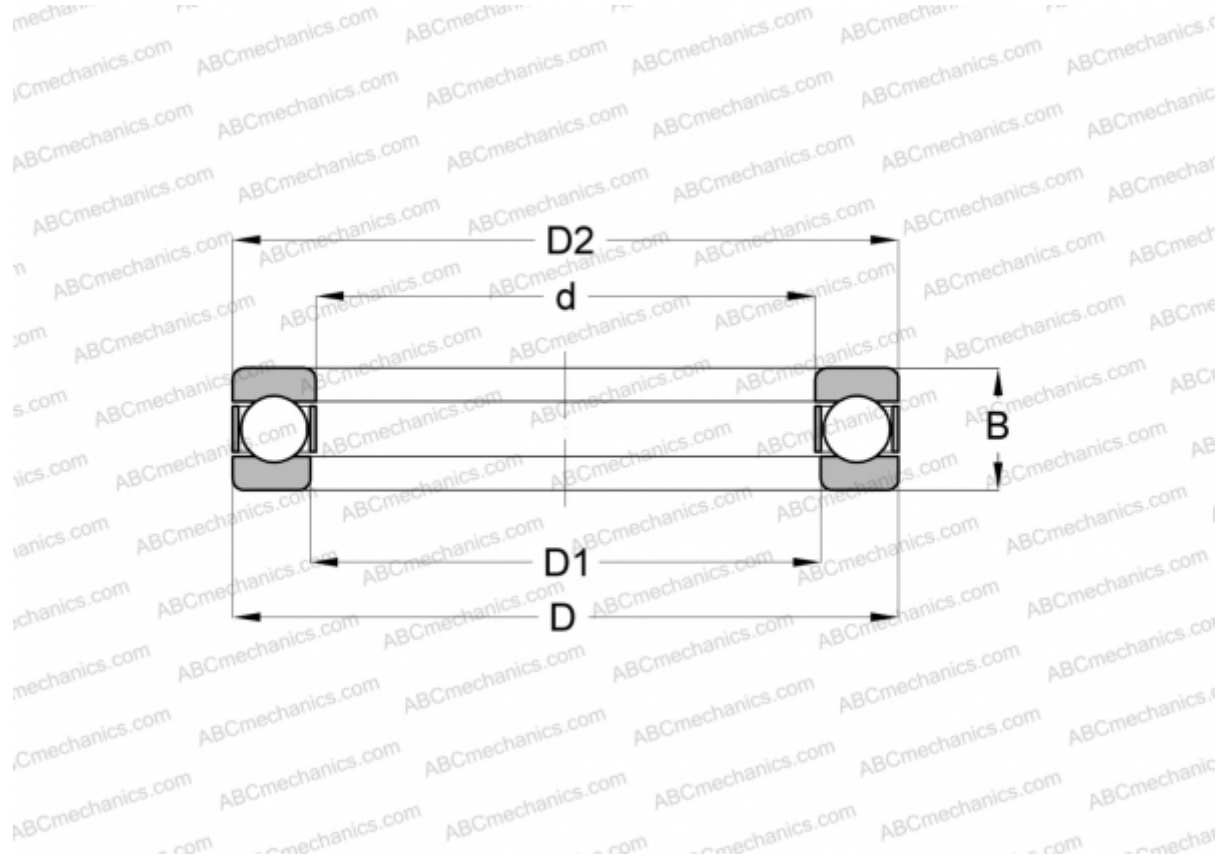

## HW-1 NORMA HOFFMAN

Упорные шарикоподшипники

ТИП: Шарикоподшипники, Упорные, Одностороннего действия, Разъемные, дюймовые

#### РАЗМЕРЫ, ММ

d	25,400
D	61,913
D1	28,575
D2	58,738
B	28,575

**МАССА, КГ** 0,440

**ПРОИЗВОДИТЕЛЬ** [NORMA](#)  
[HOFFMAN](#)