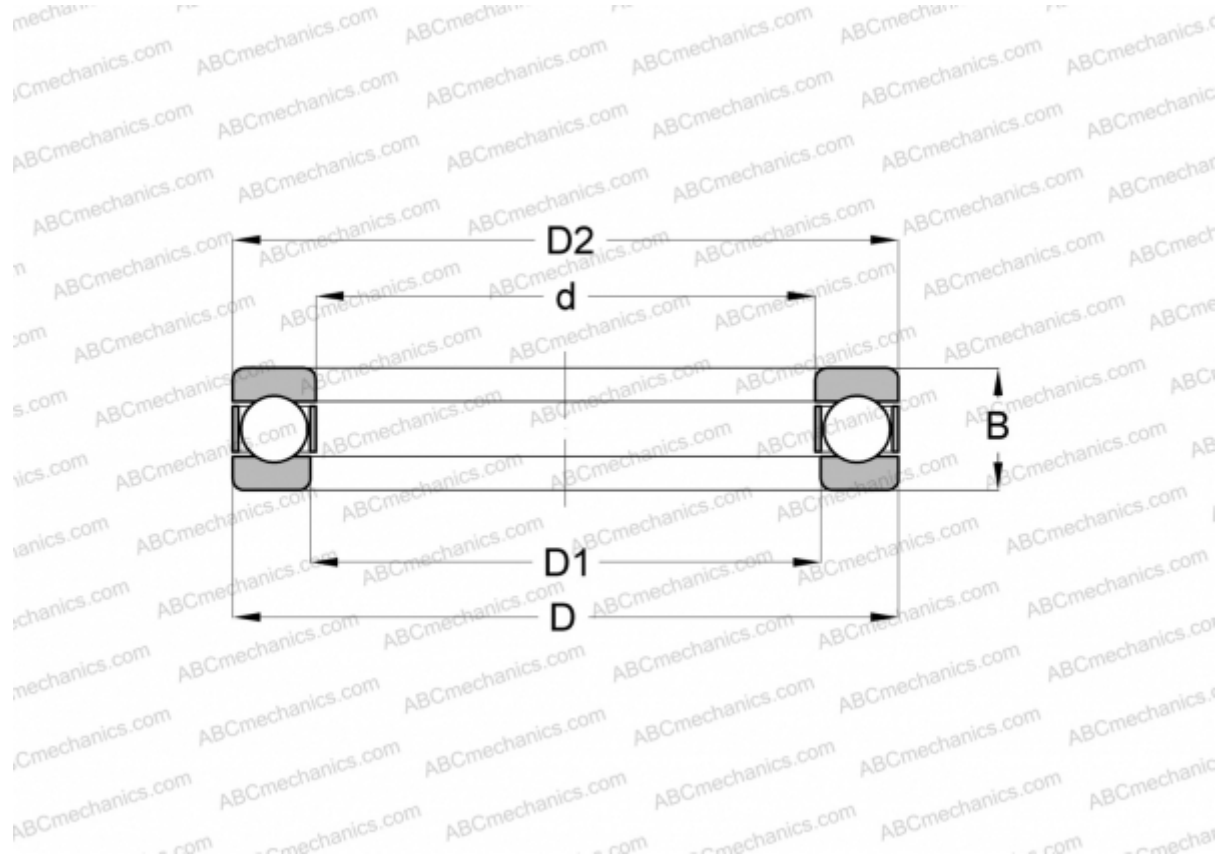

VH-8 SKF

Упорные шарикоподшипники

ТИП: Шарикоподшипники, Упорные, Одностороннего действия, Разъемные, дюймовые

Технические характеристики

РАЗМЕРЫ, ММ

d	25,400
D	61,913
D1	28,575
D2	58,738
B	28,575

МАССА, КГ 0,440