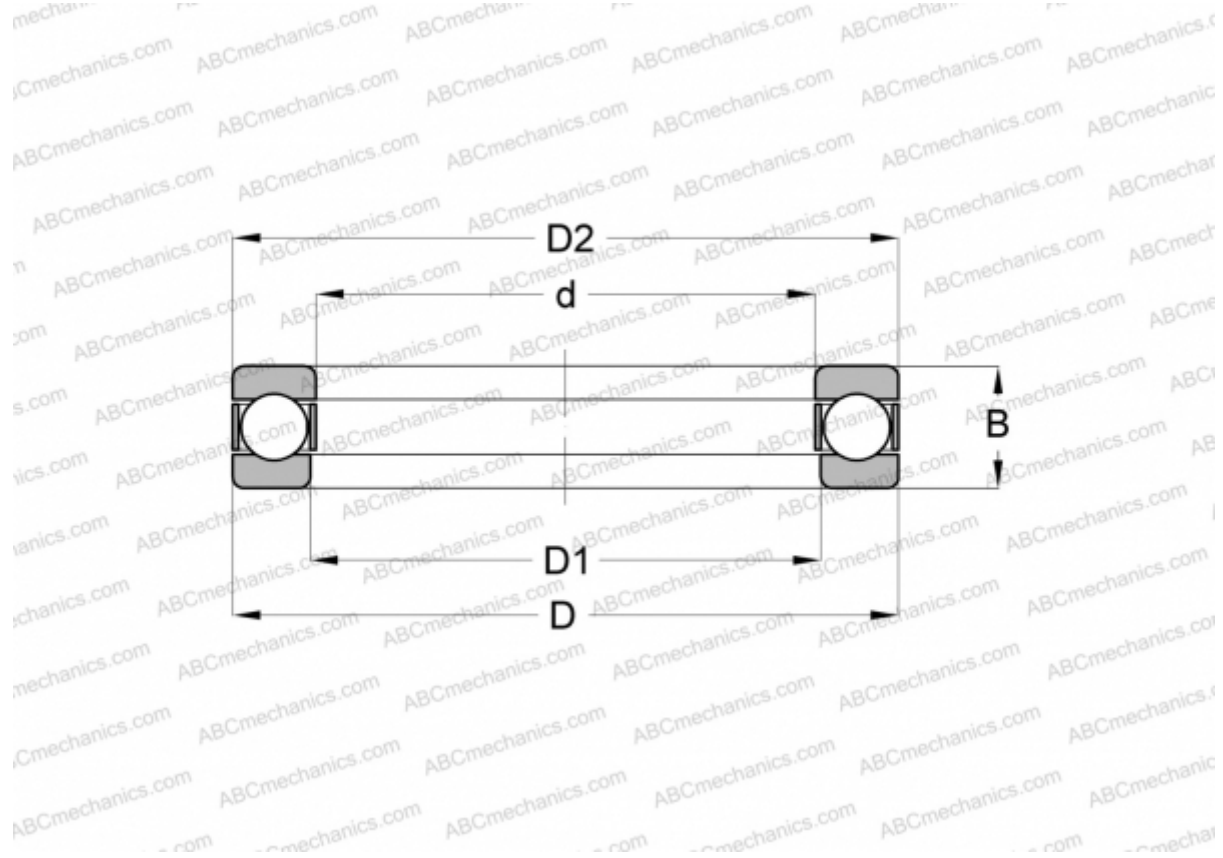

## HW-1 1/8 ABC

Упорные шарикоподшипники

ТИП: Шарикоподшипники, Упорные, Одностороннего действия, Разъемные, дюймовые

#### РАЗМЕРЫ, ММ

d	28,575
D	68,263
D1	31,750
D2	65,088
B	33,338

**МАССА, КГ** 0,594

**ПРОИЗВОДИТЕЛЬ** [ABC](#)