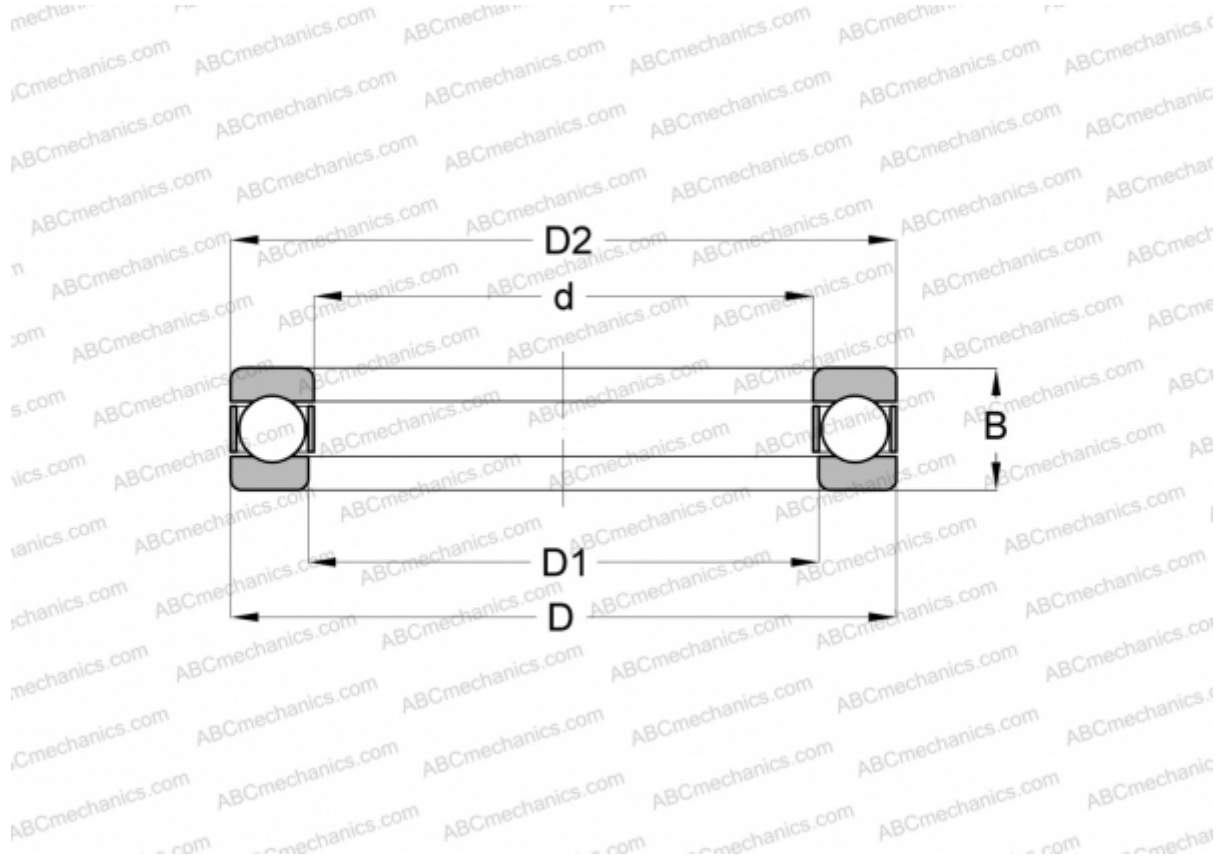

4401 ABC

Упорные шарикоподшипники

ТИП: Шарикоподшипники, Упорные, Одностороннего действия, Разъемные, Дюймовые

Технические характеристики

РАЗМЕРЫ, ММ

d	12,700
D	36,513
D1	13,487
B	15,875

МАССА, КГ 0,086

ПРОИЗВОДИТЕЛЬ [ABC](#)