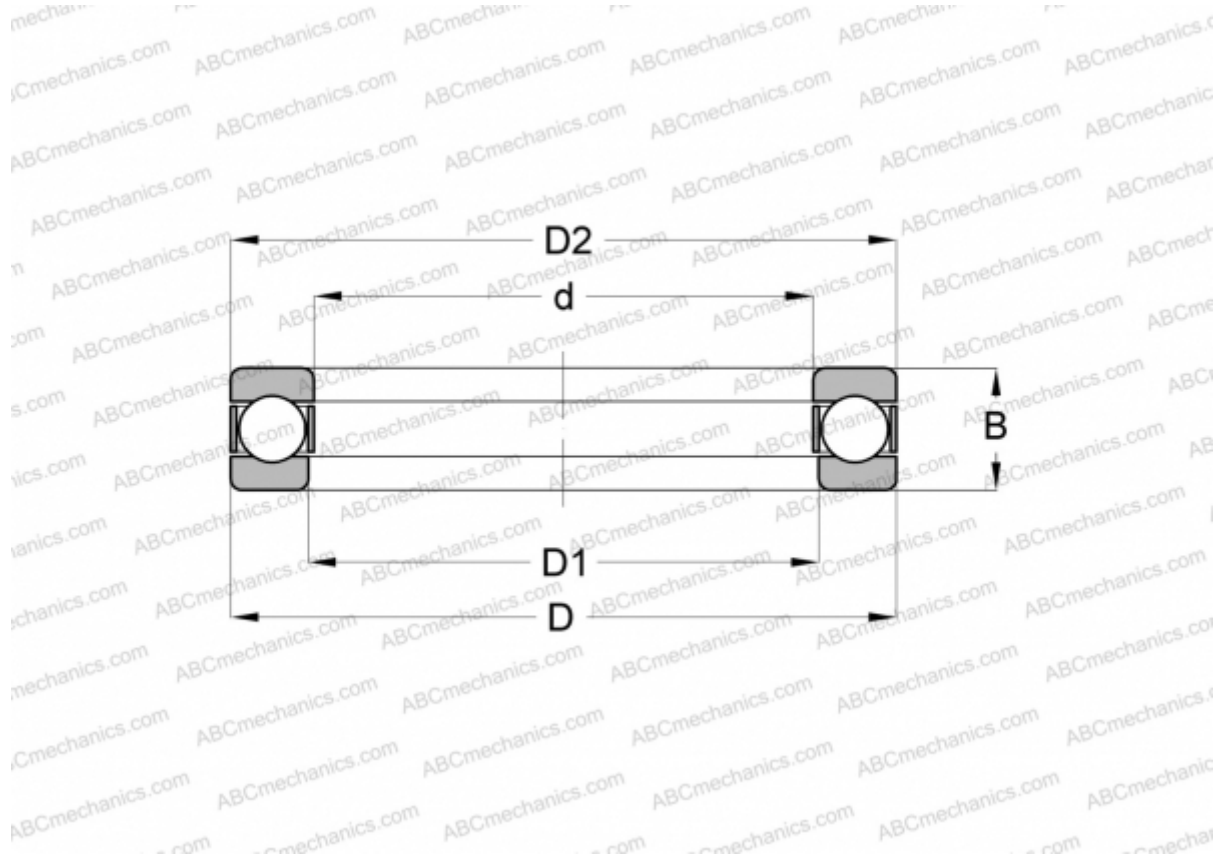

## 4401 INA

Упорные шарикоподшипники

ТИП: Шарикоподшипники, Упорные, Одностороннего действия, Разъемные, дюймовые

#### РАЗМЕРЫ, ММ

d	12,700
D	36,513
D1	13,487
B	15,875

**МАССА, КГ** 0,086

**ПРОИЗВОДИТЕЛЬ** [INA](#)