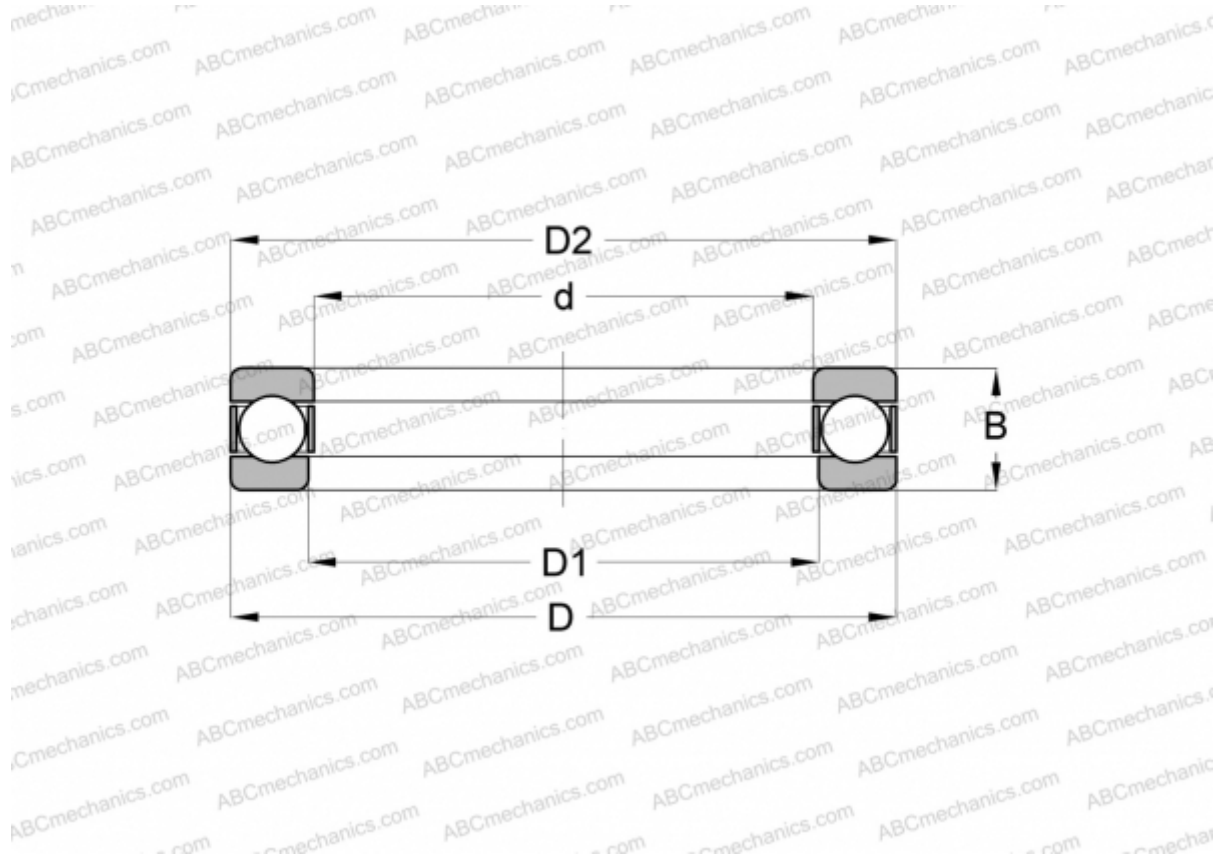

4404 ABC

Упорные шарикоподшипники

ТИП: Шарикоподшипники, Упорные, Одностороннего действия, Разъемные, Дюймовые

Технические характеристики

РАЗМЕРЫ, ММ

d	17,463
D	39,688
D1	18,263
B	15,875

МАССА, КГ 0,096

ПРОИЗВОДИТЕЛЬ [ABC](#)