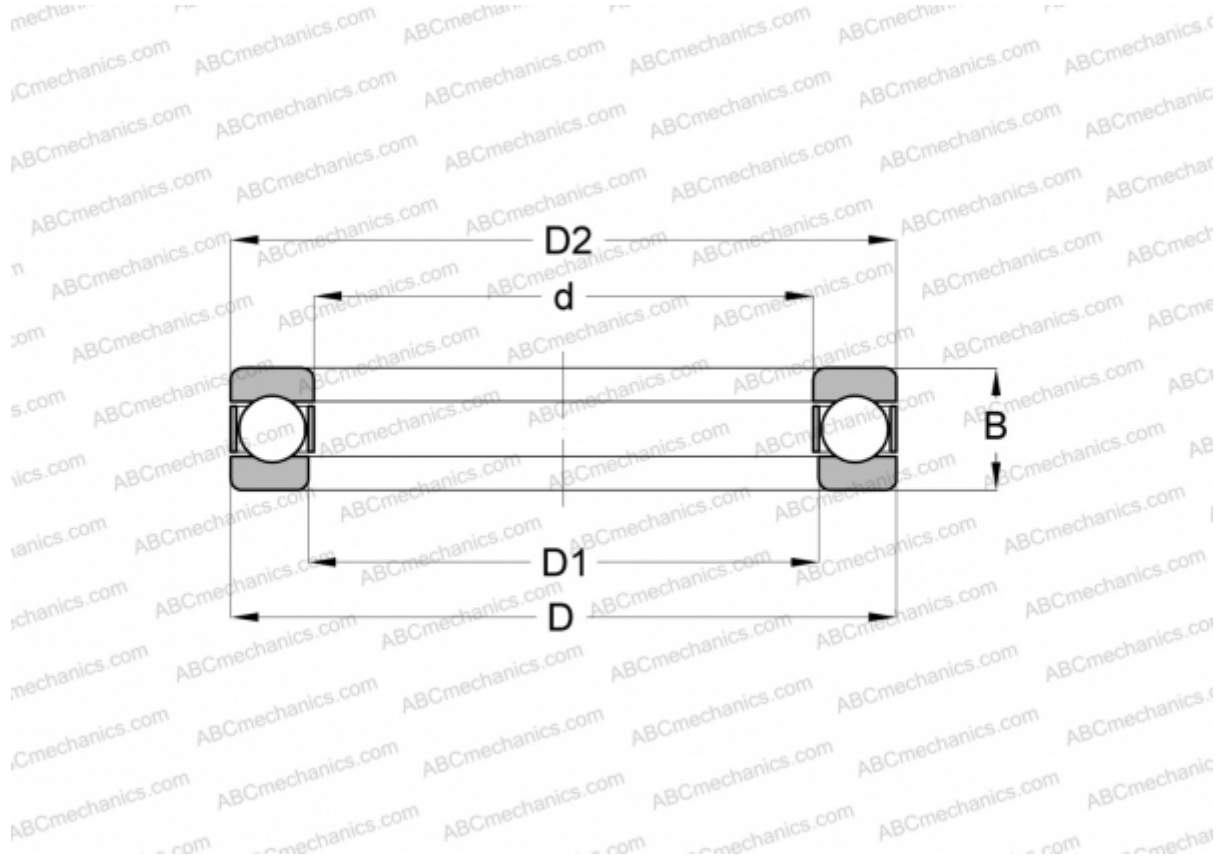

4411 ABC

Упорные шарикоподшипники

ТИП: Шарикоподшипники, Упорные, Одностороннего действия, Разъемные, Дюймовые

Технические характеристики

РАЗМЕРЫ, ММ

d	28,575
D	55,563
D1	29,362
B	19,050

МАССА, КГ 0,206

ПРОИЗВОДИТЕЛЬ [ABC](#)