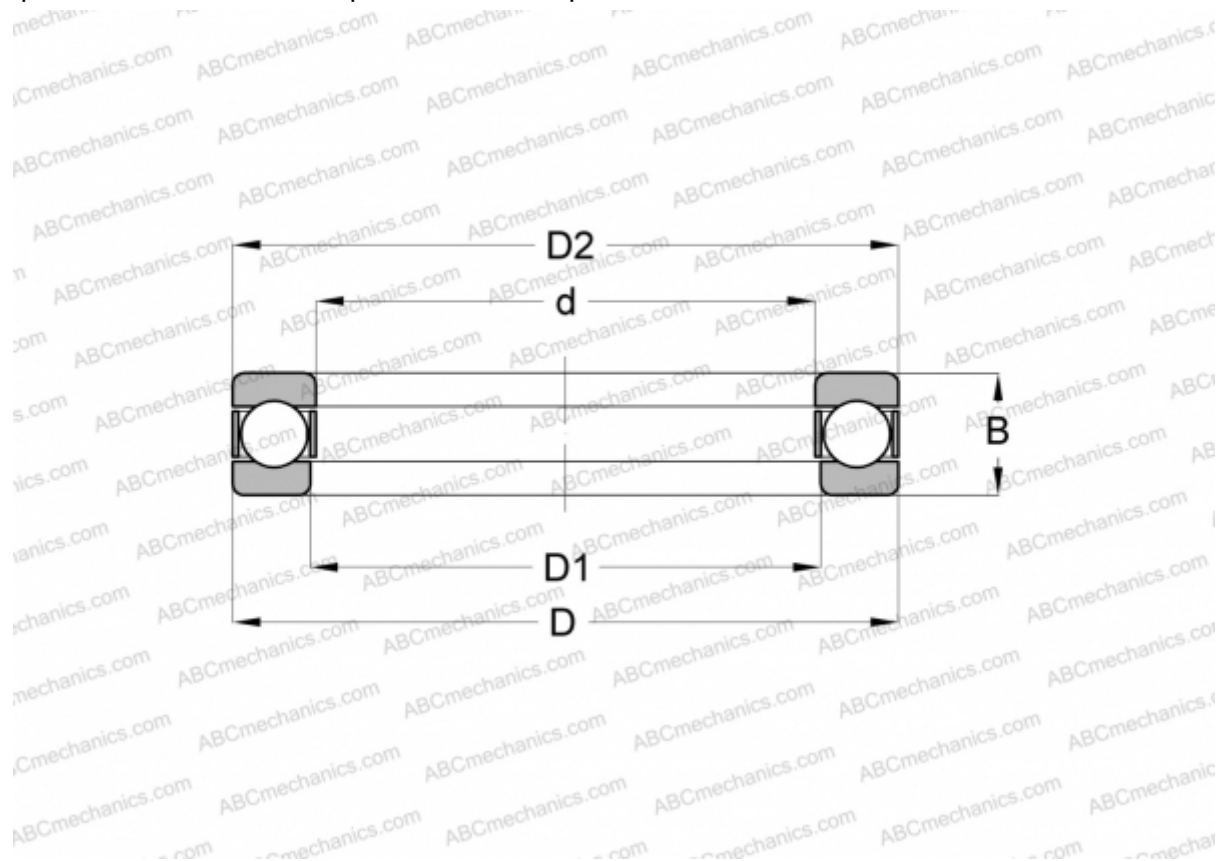

4411 INA

Упорные шарикоподшипники

ТИП: Шарикоподшипники, Упорные, Одностороннего действия, Разъемные, Дюймовые

Технические характеристики

РАЗМЕРЫ, ММ

d	28,575
D	55,563
D1	29,362
B	19,050

МАССА, КГ 0,206

ПРОИЗВОДИТЕЛЬ [INA](#)