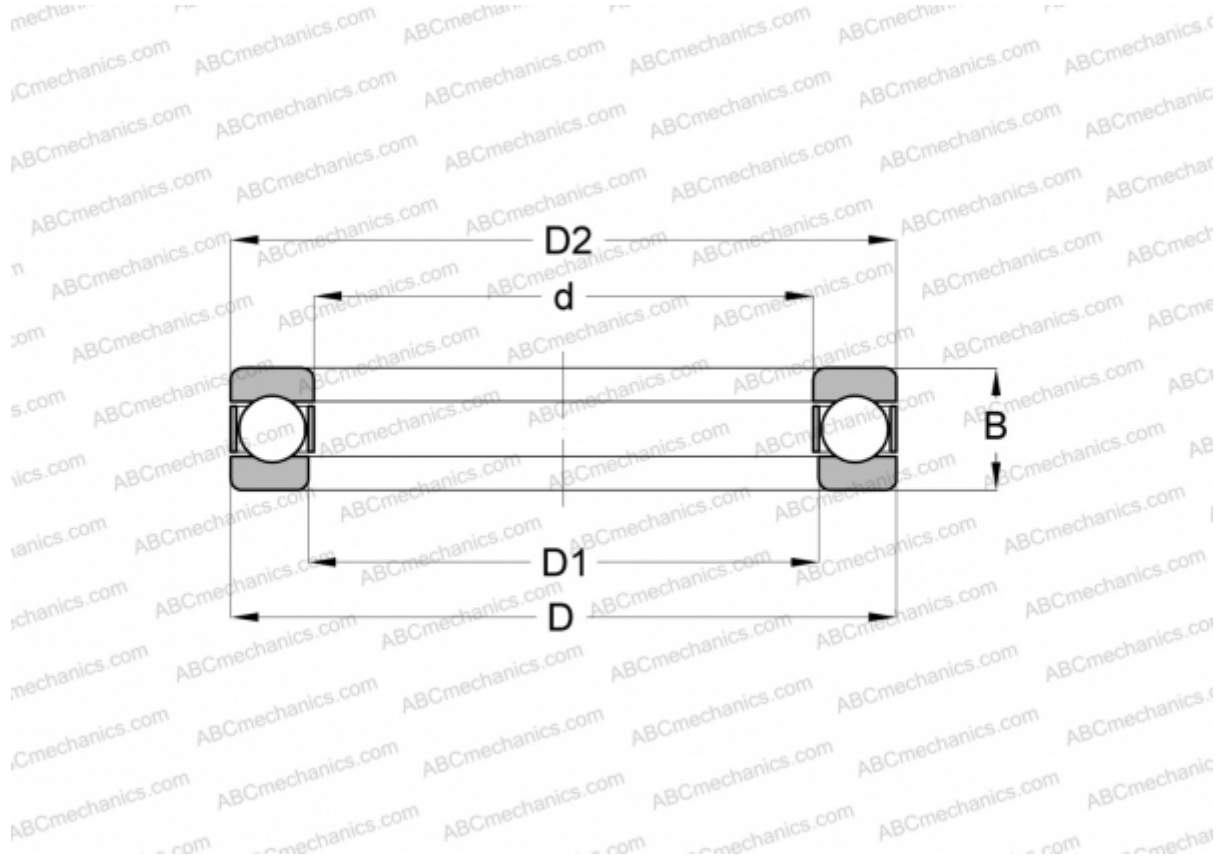

4413 INA

Упорные шарикоподшипники

ТИП: Шарикоподшипники, Упорные, Одностороннего действия, Разъемные, Дюймовые

Технические характеристики

РАЗМЕРЫ, ММ

d	31,750
D	58,738
D1	32,537
B	19,050

МАССА, КГ 0,219

ПРОИЗВОДИТЕЛЬ [INA](#)