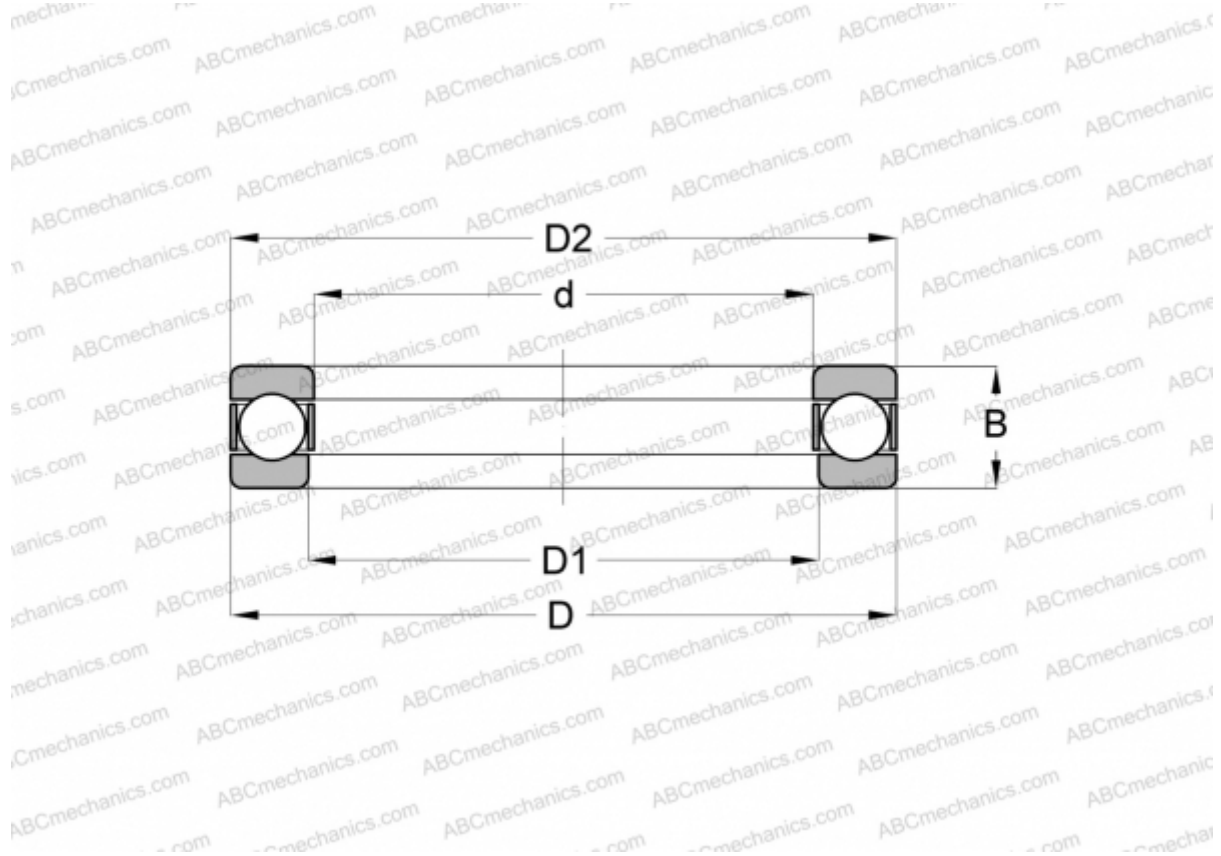

GT-1 ABC

Упорные шарикоподшипники

ТИП: Шарикоподшипники, Упорные, Одностороннего действия, Разъемные, дюймовые

Технические характеристики

РАЗМЕРЫ, ММ

d	12,700
D	30,955
D1	13,493
B	14,288

МАССА, КГ 0,057

ПРОИЗВОДИТЕЛЬ [ABC](#)