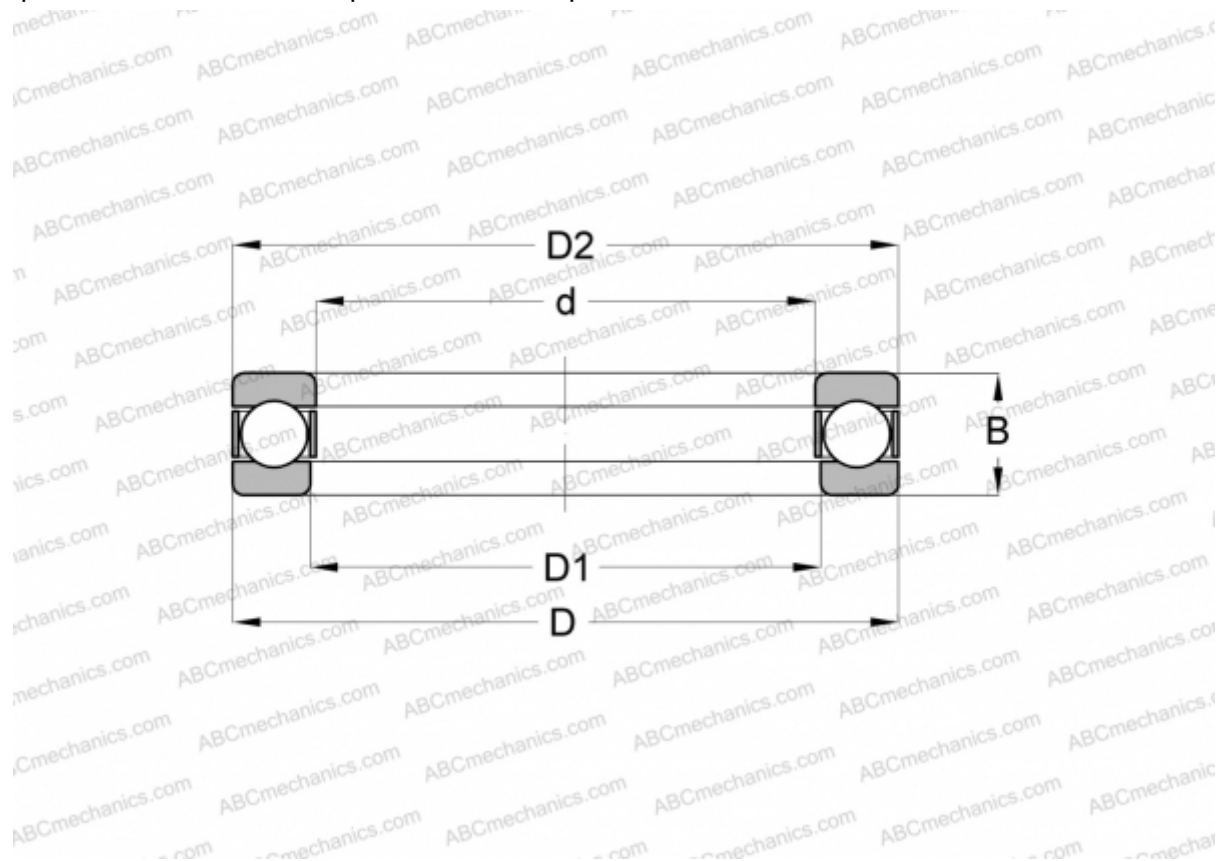

## GT-1 INA

Упорные шарикоподшипники

ТИП: Шарикоподшипники, Упорные, Одностороннего действия, Разъемные, дюймовые

#### РАЗМЕРЫ, ММ

d	12,700
D	30,955
D1	13,493
B	14,288

**МАССА, КГ** 0,057

**ПРОИЗВОДИТЕЛЬ** [INA](#)