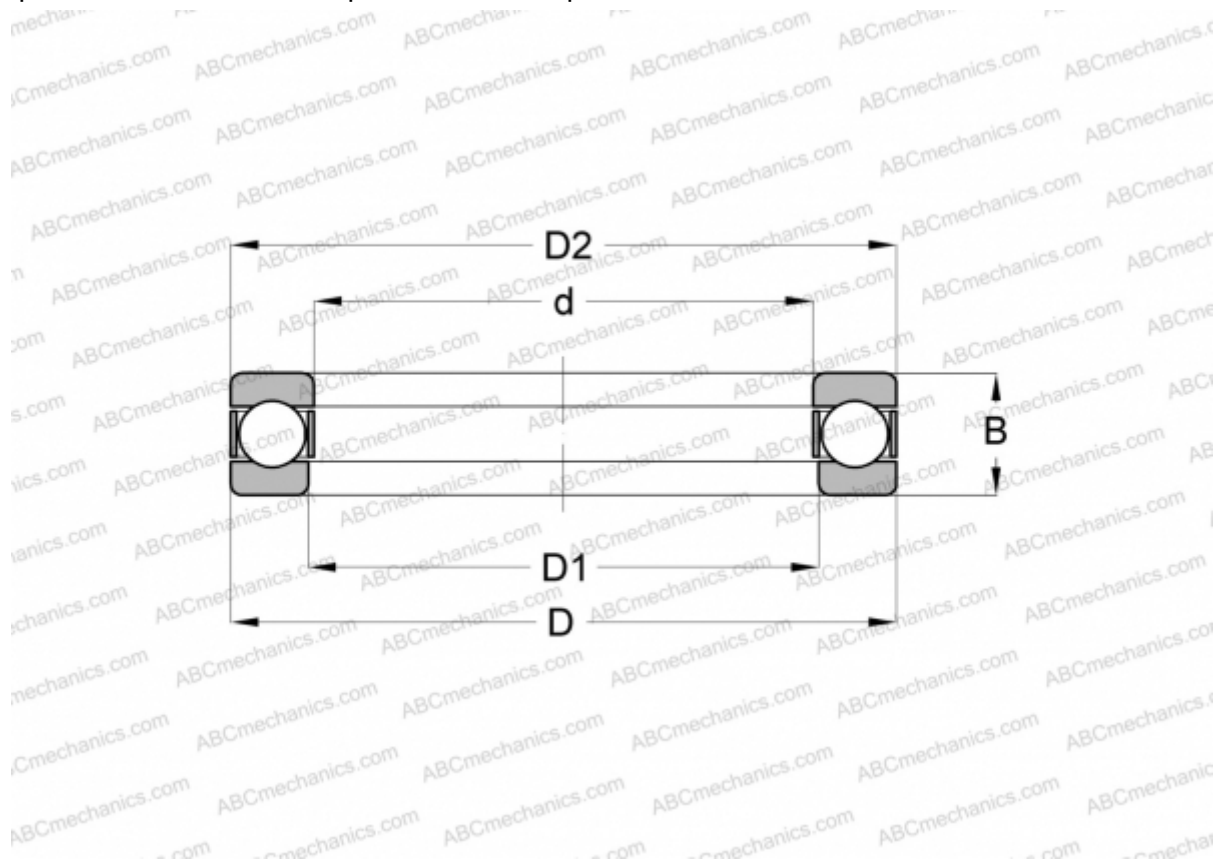

GT-1 ANDREWS

Упорные шарикоподшипники

ТИП: Шарикоподшипники, Упорные, Одностороннего действия, Разъемные, дюймовые

Технические характеристики

РАЗМЕРЫ, ММ

d	12,700
D	30,955
D1	13,493
B	14,288

МАССА, КГ 0,057