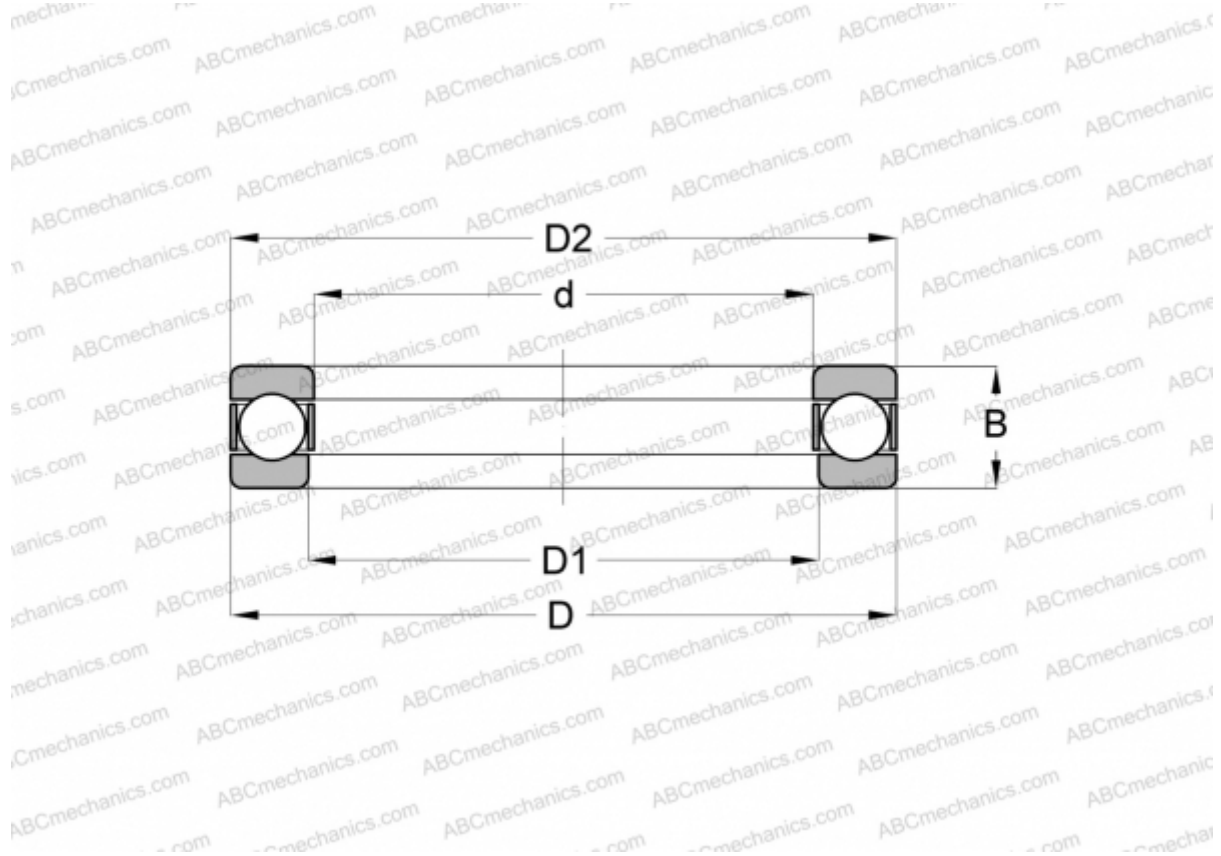

## GT-2 INA

Упорные шарикоподшипники

ТИП: Шарикоподшипники, Упорные, Одностороннего действия, Разъемные, дюймовые

#### РАЗМЕРЫ, ММ

d	14,288
D	30,955
D1	15,080
B	14,288

**МАССА, КГ** 0,054

**ПРОИЗВОДИТЕЛЬ** [INA](#)