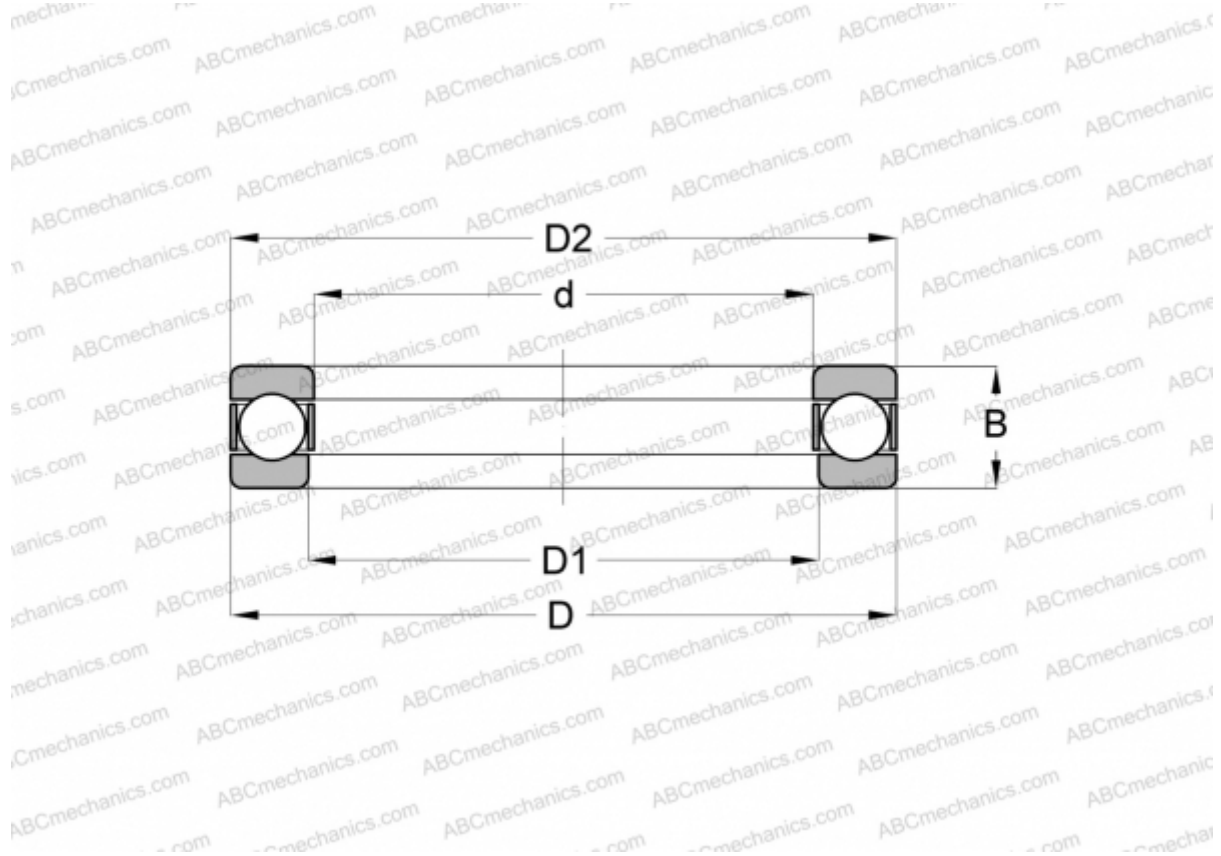

## 1002 NICE

Упорные шарикоподшипники

ТИП: Шарикоподшипники, Упорные, Одностороннего действия, Разъемные, дюймовые

#### РАЗМЕРЫ, ММ

d	14,288
D	30,955
D1	15,080
B	14,288

**МАССА, КГ** 0,054

**ПРОИЗВОДИТЕЛЬ** [NICE](#)