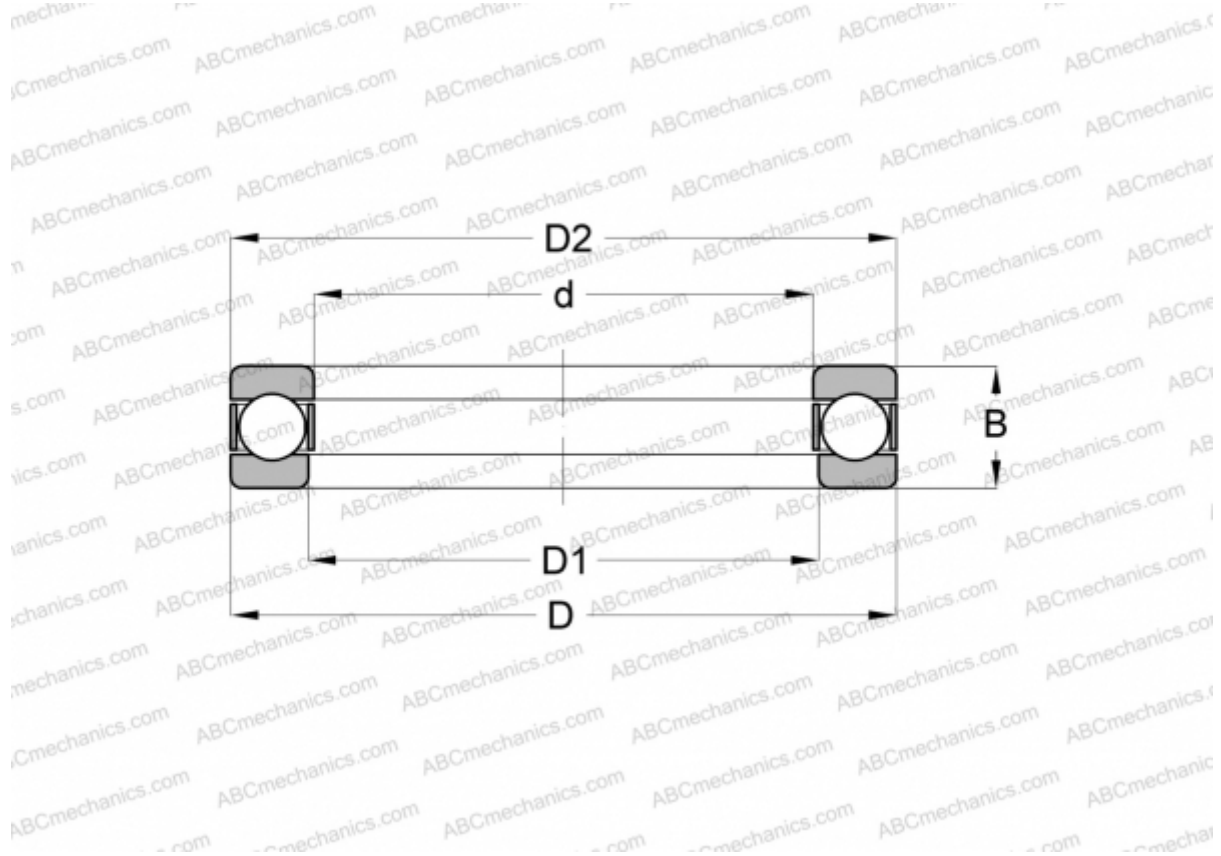

## GT-3 INA

Упорные шарикоподшипники

ТИП: Шарикоподшипники, Упорные, Одностороннего действия, Разъемные, дюймовые

#### РАЗМЕРЫ, ММ

d	15,875
D	34,130
D1	16,668
B	14,288

**МАССА, КГ** 0,064

**ПРОИЗВОДИТЕЛЬ** [INA](#)