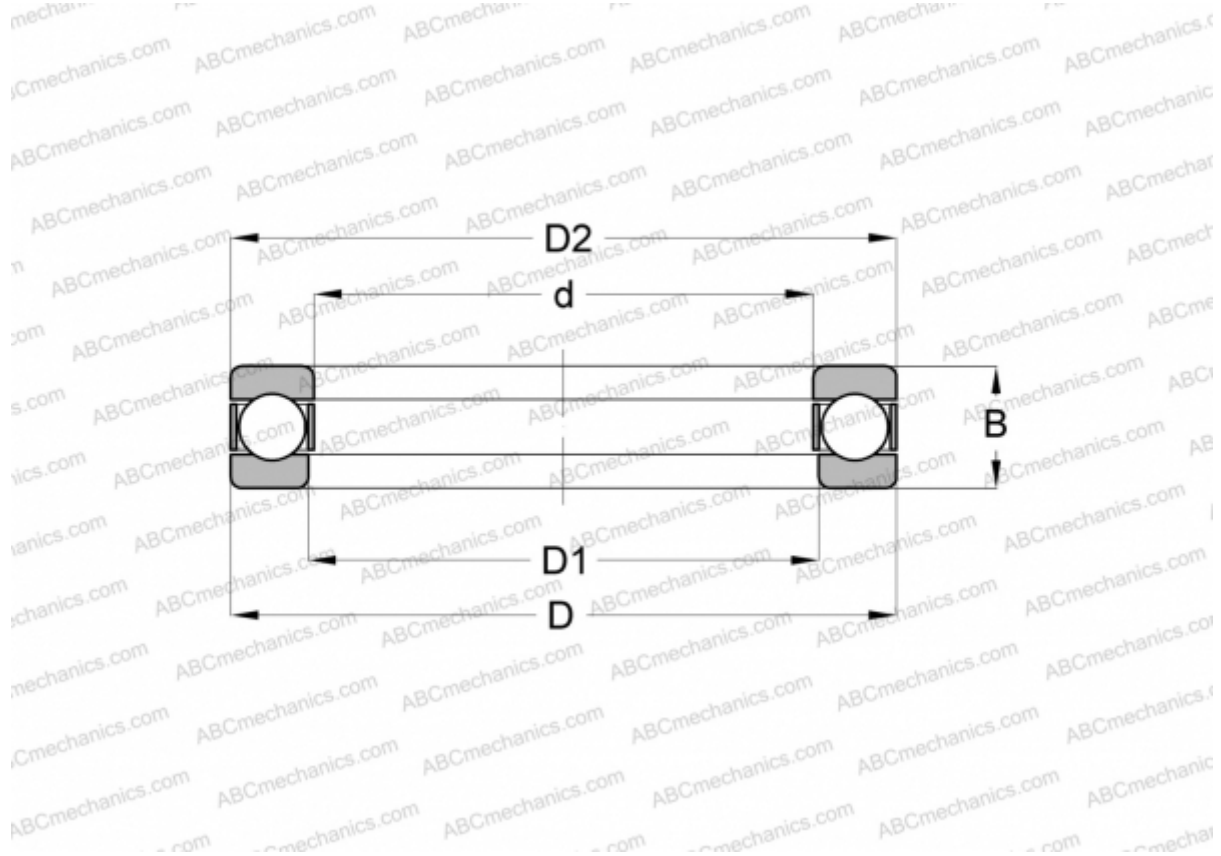

## GT-5 INA

Упорные шарикоподшипники

ТИП: Шарикоподшипники, Упорные, Одностороннего действия, Разъемные, Дюймовые

#### РАЗМЕРЫ, ММ

d	19,050
D	37,305
D1	19,843
B	14,288

**МАССА, КГ** 0,074

**ПРОИЗВОДИТЕЛЬ** [INA](#)