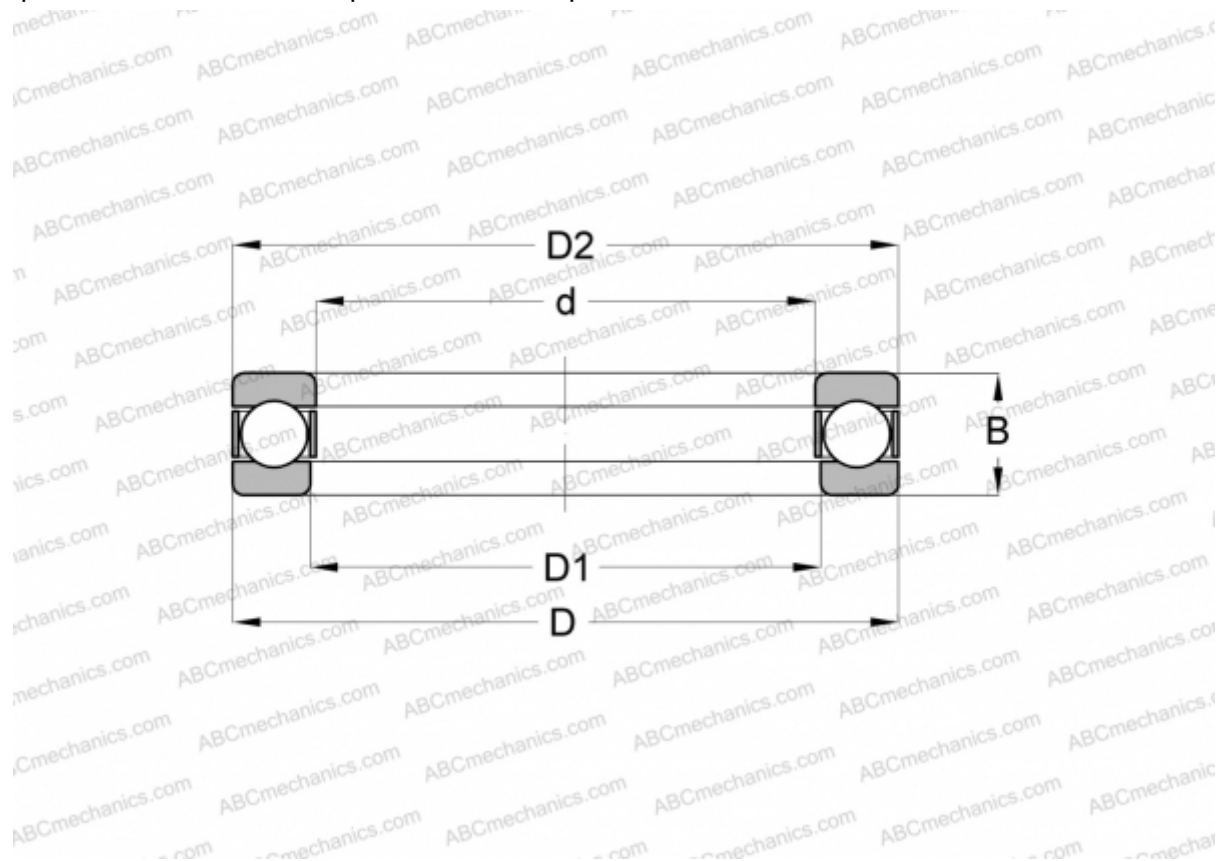

GT-6 INA

Упорные шарикоподшипники

ТИП: Шарикоподшипники, Упорные, Одностороннего действия, Разъемные, дюймовые

Технические характеристики

РАЗМЕРЫ, ММ

d	20,638
D	37,305
D1	21,430
B	14,288

МАССА, КГ 0,068

ПРОИЗВОДИТЕЛЬ [INA](#)