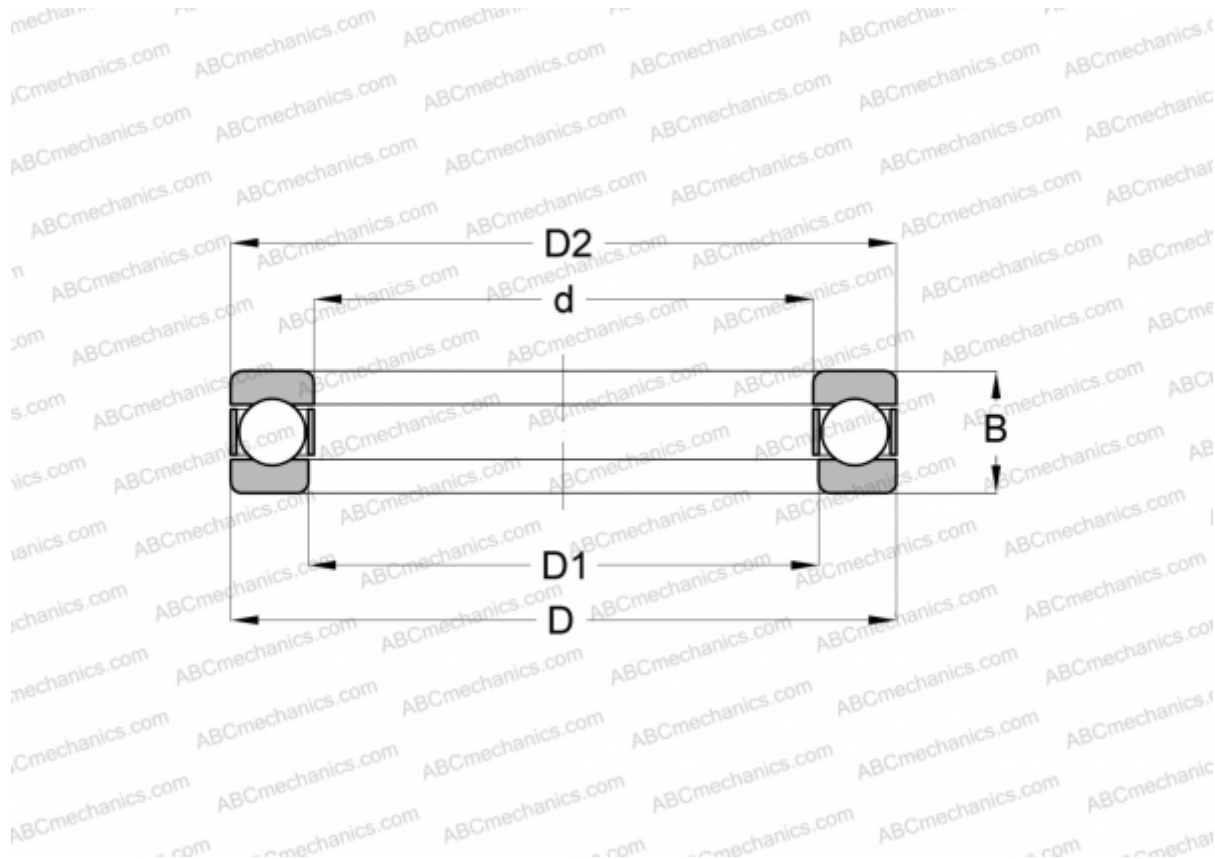

GT-7 INA

Упорные шарикоподшипники

ТИП: Шарикоподшипники, Упорные, Одностороннего действия, Разъемные, дюймовые

Технические характеристики

РАЗМЕРЫ, ММ

d	22,225
D	46,830
D1	23,018
B	15,875

МАССА, КГ 0,124

ПРОИЗВОДИТЕЛЬ [INA](#)