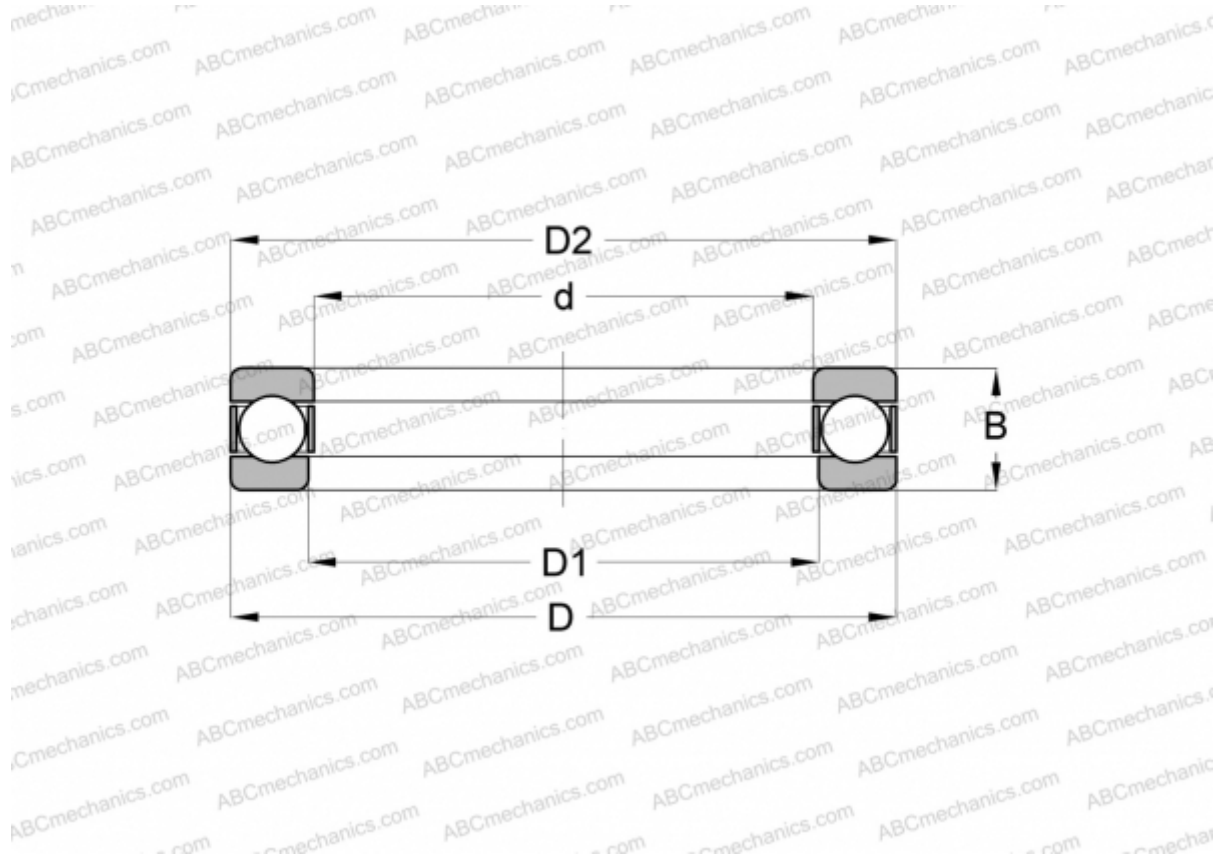

GT-8 INA

Упорные шарикоподшипники

ТИП: Шарикоподшипники, Упорные, Одностороннего действия, Разъемные, дюймовые

Технические характеристики

РАЗМЕРЫ, ММ

d	23,813
D	46,830
D1	24,605
B	15,875

МАССА, КГ 0,121

ПРОИЗВОДИТЕЛЬ [INA](#)