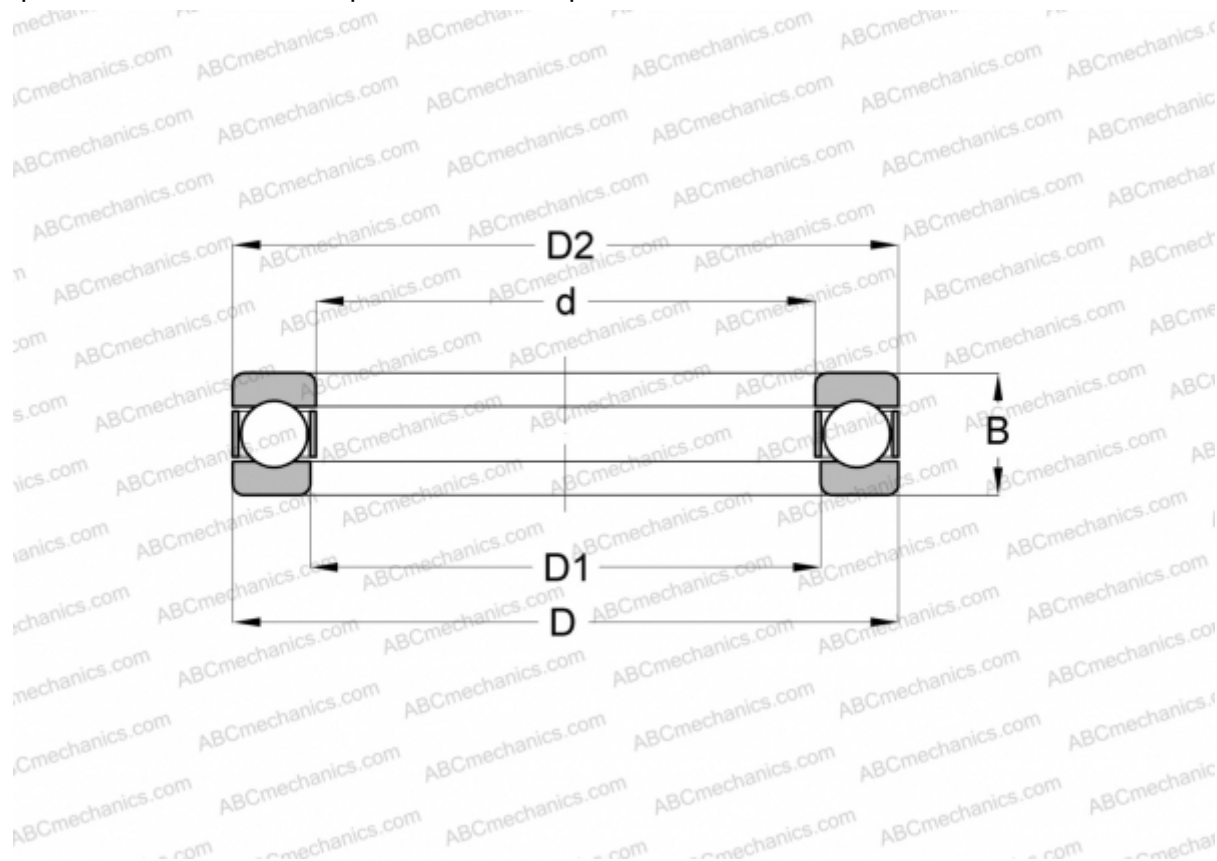

GT-10 ABC

Упорные шарикоподшипники

ТИП: Шарикоподшипники, Упорные, Одностороннего действия, Разъемные, Дюймовые

Технические характеристики

РАЗМЕРЫ, ММ

d	26,988
D	50,005
D1	27,780
B	15,875

МАССА, КГ 0,131

ПРОИЗВОДИТЕЛЬ [ABC](#)