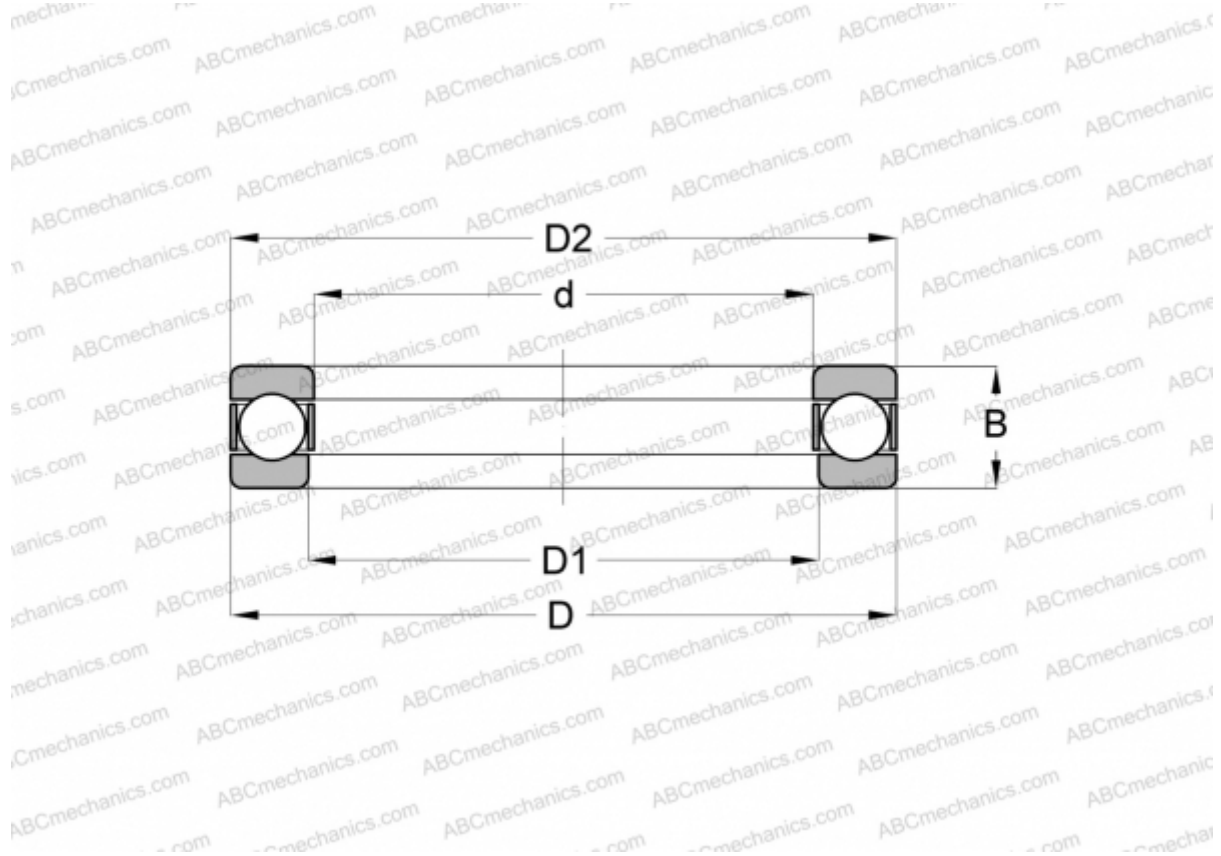

GT-12 INA

Упорные шарикоподшипники

ТИП: Шарикоподшипники, Упорные, Одностороннего действия, Разъемные, дюймовые

Технические характеристики

РАЗМЕРЫ, ММ

d	30,193
D	53,180
D1	30,955
B	15,875

МАССА, КГ 0,142

ПРОИЗВОДИТЕЛЬ [INA](#)