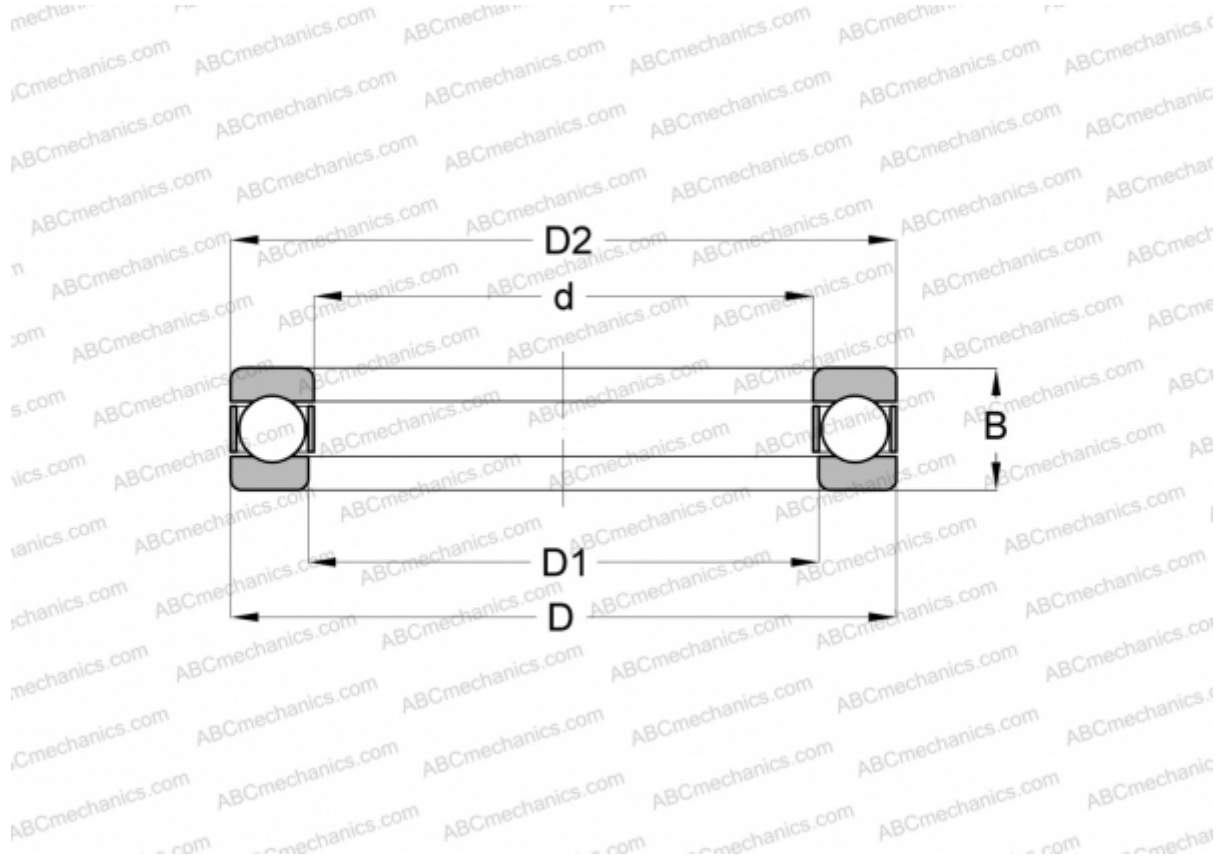

1012 NICE

Упорные шарикоподшипники

ТИП: Шарикоподшипники, Упорные, Одностороннего действия, Разъемные, дюймовые

Технические характеристики

РАЗМЕРЫ, ММ

d	30,193
D	53,180
D1	30,955
B	15,875

МАССА, КГ 0,142

ПРОИЗВОДИТЕЛЬ [NICE](#)