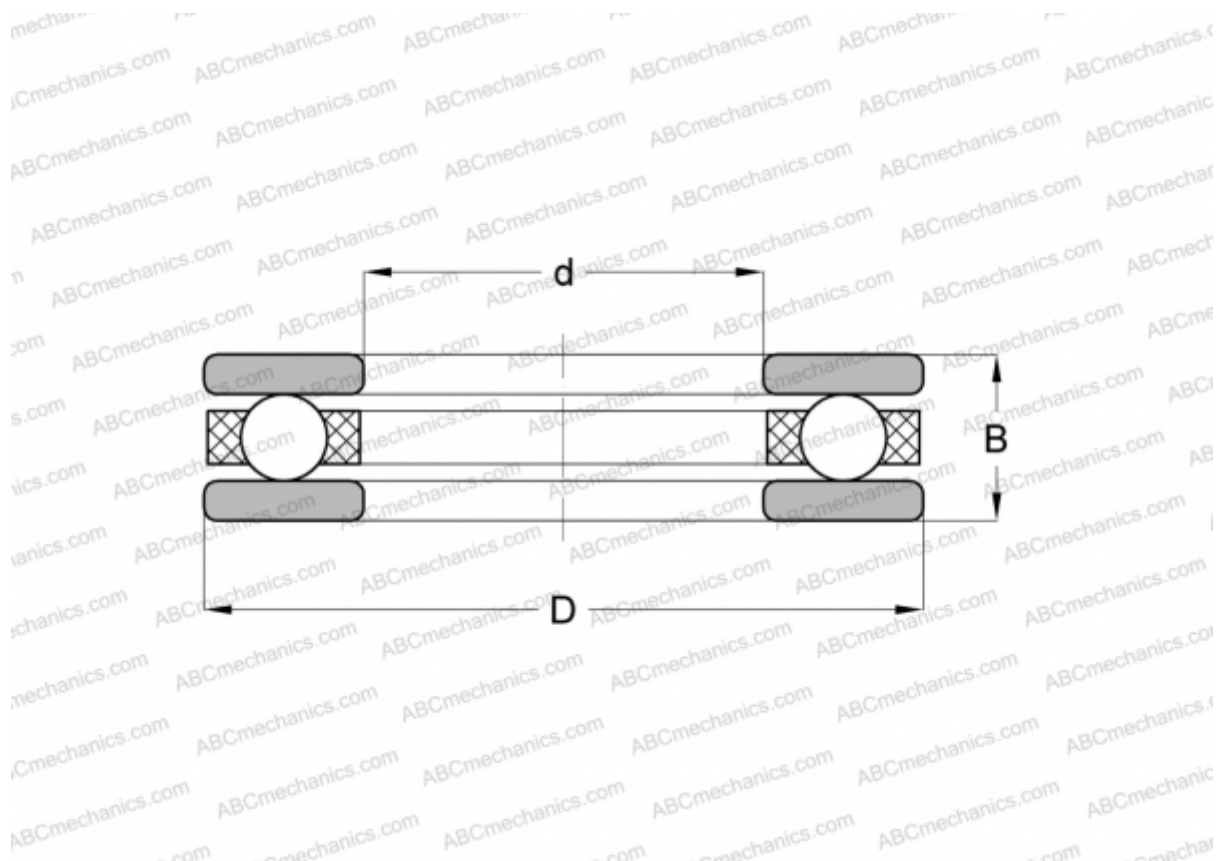

## 2004 INA

Упорные шарикоподшипники

ТИП: Шарикоподшипники, Упорные, Одностороннего действия, Разъемные, серия 20, дюймовые

#### РАЗМЕРЫ, ММ

d	6,350
D	15,875
B	11,113

**МАССА, КГ** 0,012

**ПРОИЗВОДИТЕЛЬ** [INA](#)