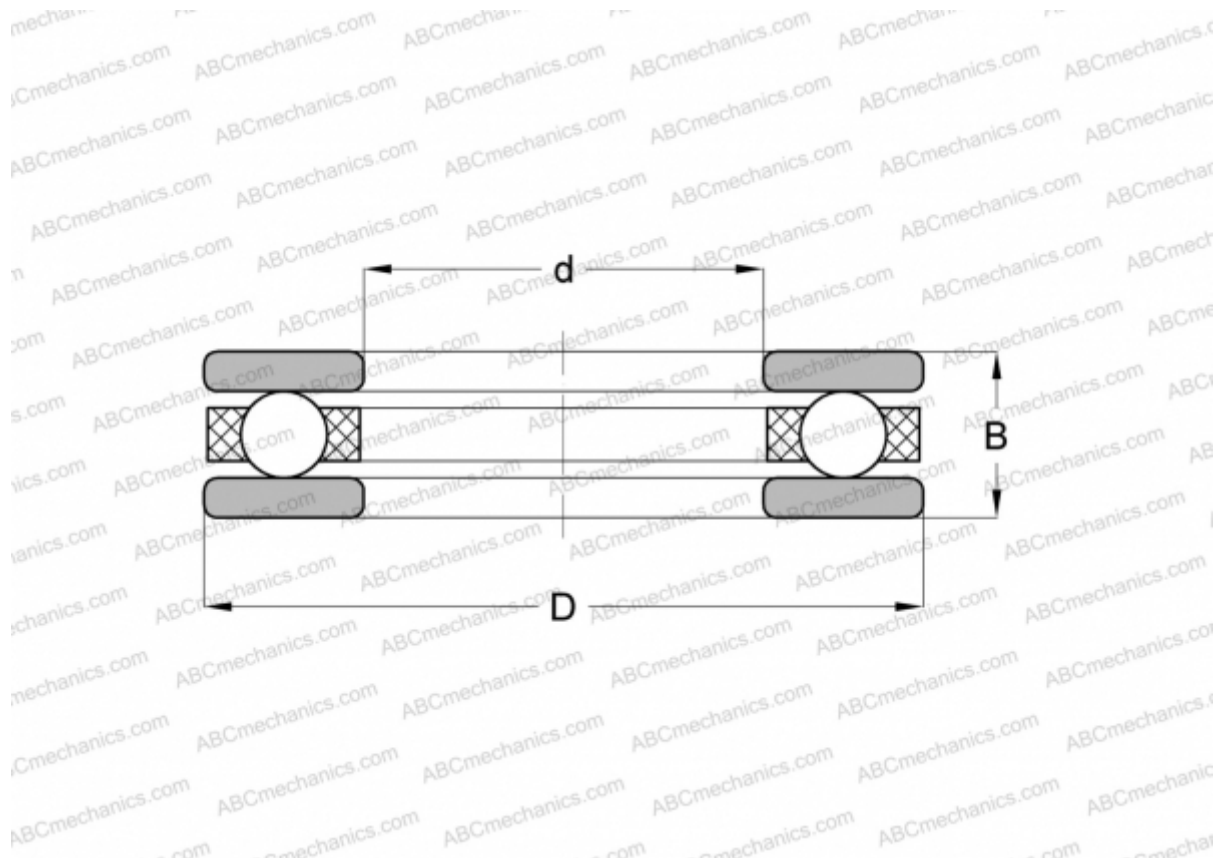

2044 ABC

Упорные шарикоподшипники

ТИП: Шарикоподшипники, Упорные, Одностороннего действия, Разъемные, серия 20, дюймовые

Технические характеристики

РАЗМЕРЫ, ММ

d	7,938
D	17,145
B	7,142

МАССА, КГ 0,049

ПРОИЗВОДИТЕЛЬ [ABC](#)