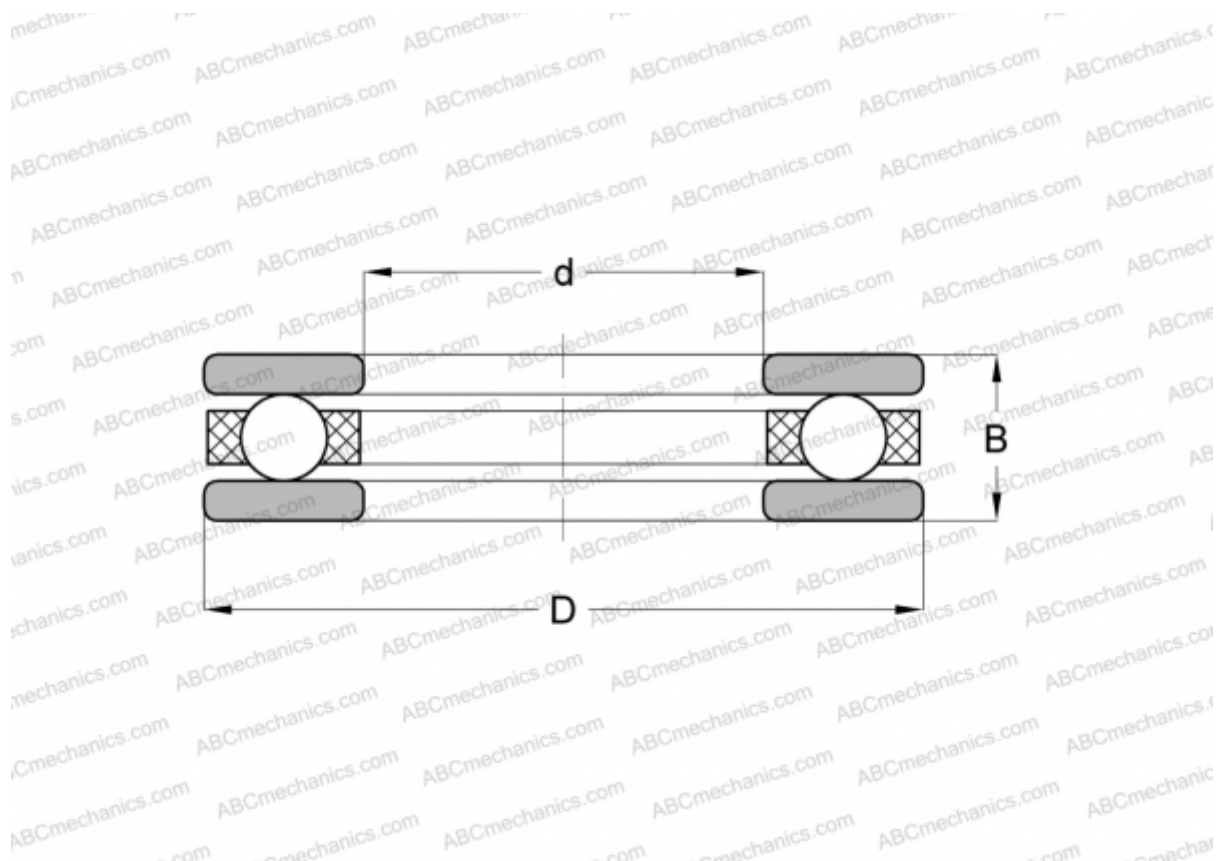

2003 INA

Упорные шарикоподшипники

ТИП: Шарикоподшипники, Упорные, Одностороннего действия, Разъемные, серия 20, дюймовые

Технические характеристики

РАЗМЕРЫ, ММ

d	10,318
D	19,050
B	6,350

МАССА, КГ 0,007

ПРОИЗВОДИТЕЛЬ [INA](#)