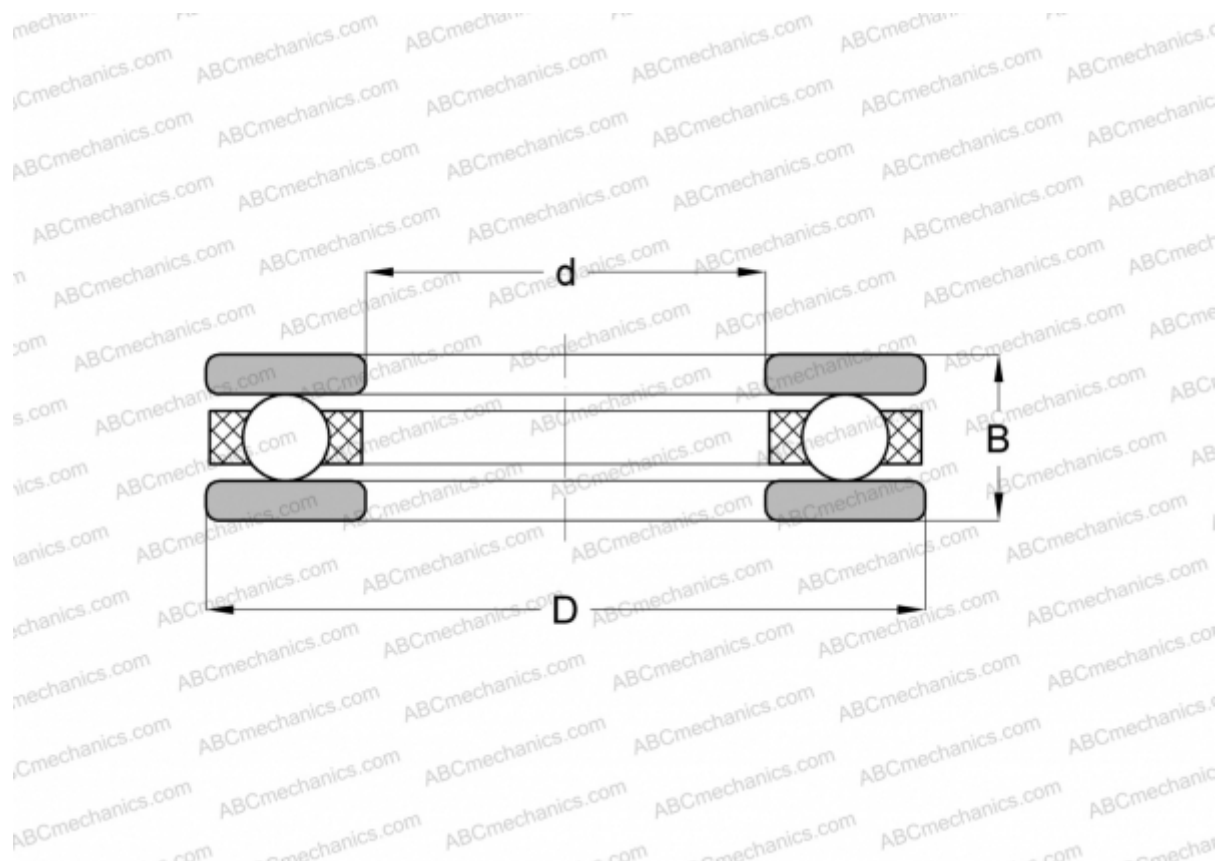

2063 INA

Упорные шарикоподшипники

ТИП: Шарикоподшипники, Упорные, Одностороннего действия, Разъемные, серия 20, дюймовые

Технические характеристики

РАЗМЕРЫ, ММ

d	11,113
D	23,813
B	12,700

МАССА, КГ 0,029

ПРОИЗВОДИТЕЛЬ [INA](#)