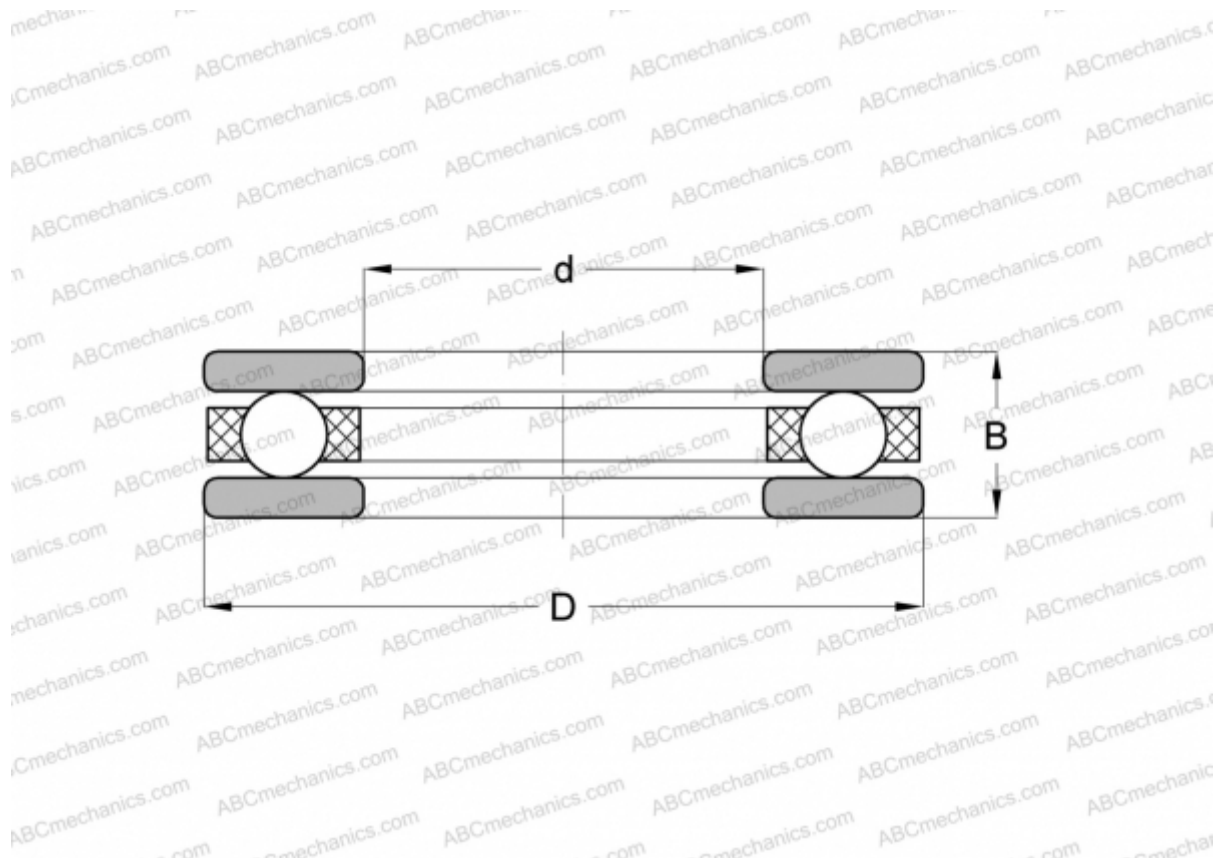

2085 ABC

Упорные шарикоподшипники

ТИП: Шарикоподшипники, Упорные, Одностороннего действия, Разъемные, серия 20, дюймовые

Технические характеристики

РАЗМЕРЫ, ММ

d	11,113
D	22,225
B	6,350

МАССА, КГ 0,010

ПРОИЗВОДИТЕЛЬ [ABC](#)