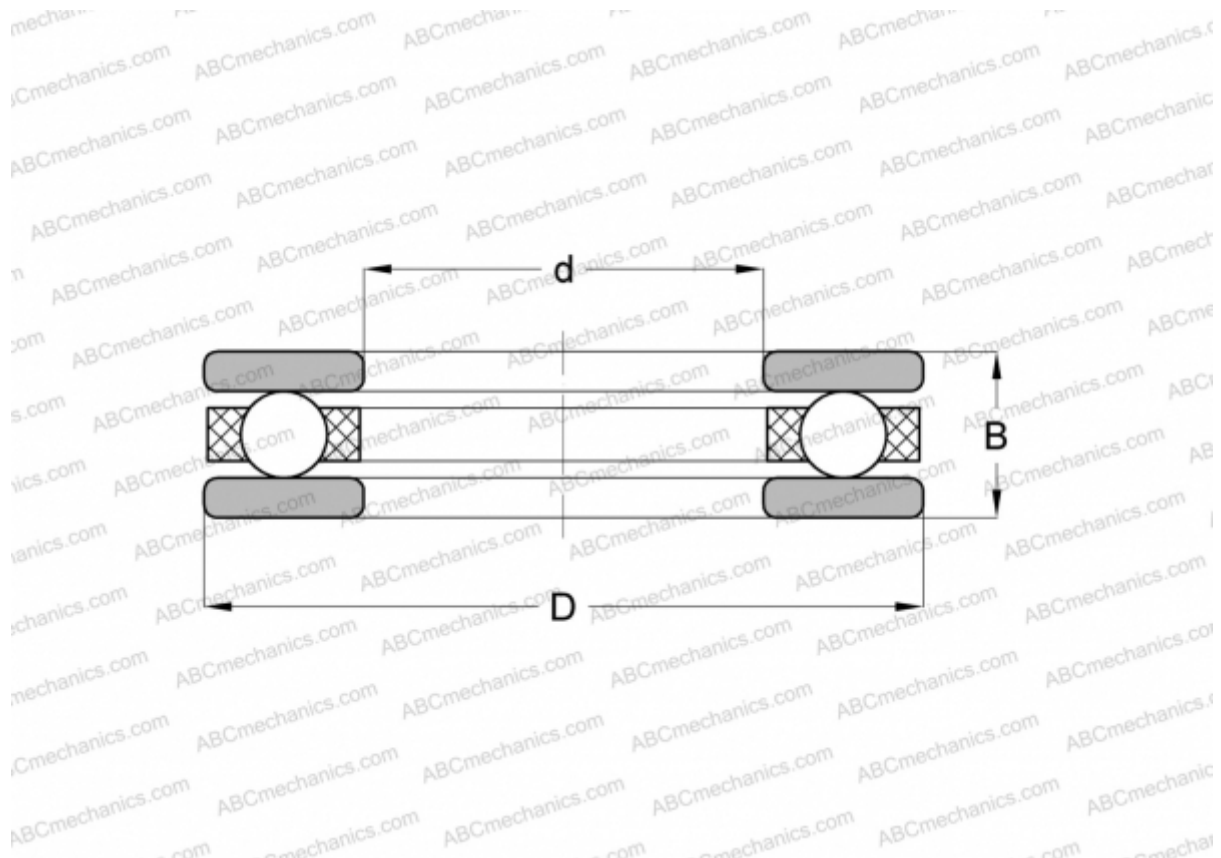

2085 INA

Упорные шарикоподшипники

ТИП: Шарикоподшипники, Упорные, Одностороннего действия, Разъемные, серия 20, дюймовые

Технические характеристики

РАЗМЕРЫ, ММ

d	11,113
D	22,225
B	6,350

МАССА, КГ 0,010

ПРОИЗВОДИТЕЛЬ [INA](#)