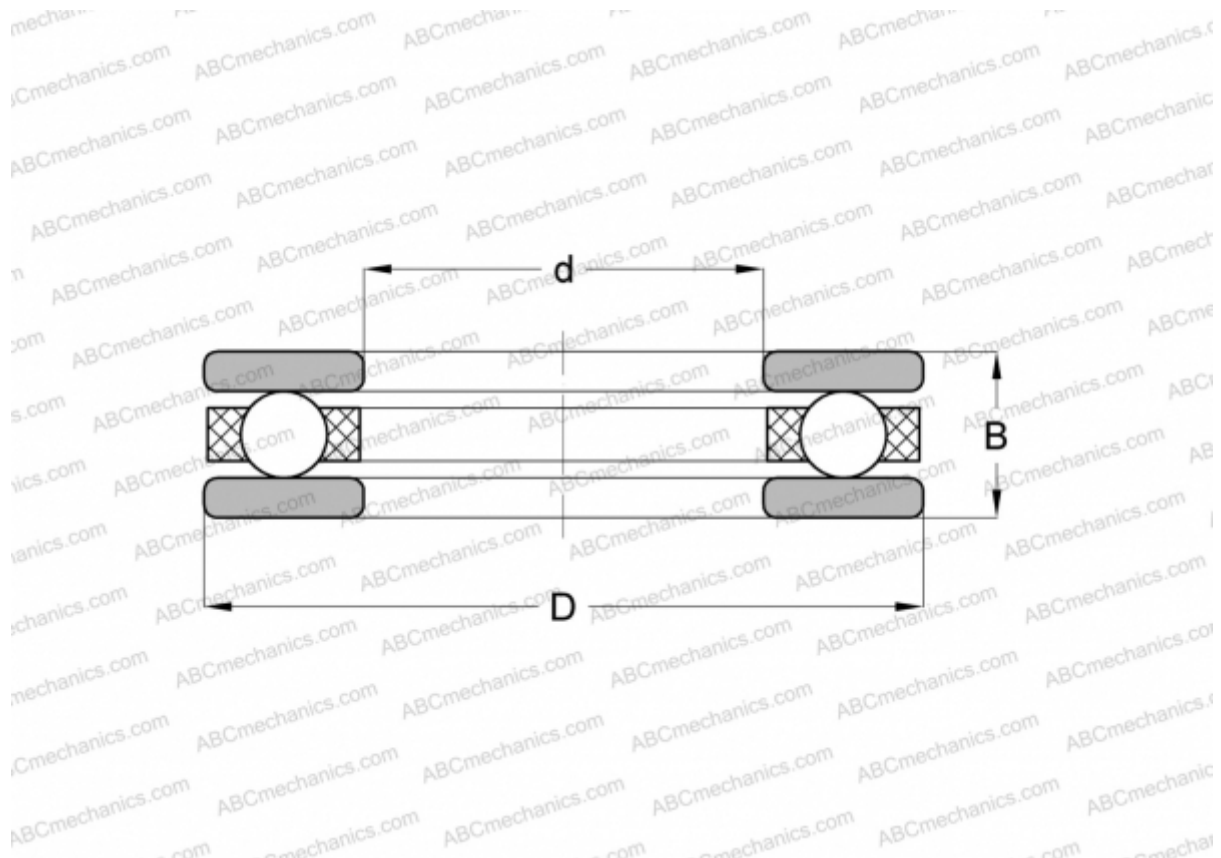

2002 ABC

Упорные шарикоподшипники

ТИП: Шарикоподшипники, Упорные, Одностороннего действия, Разъемные, серия 20, дюймовые

Технические характеристики

РАЗМЕРЫ, ММ

d	12,700
D	19,050
B	11,113

МАССА, КГ 0,012

ПРОИЗВОДИТЕЛЬ [ABC](#)