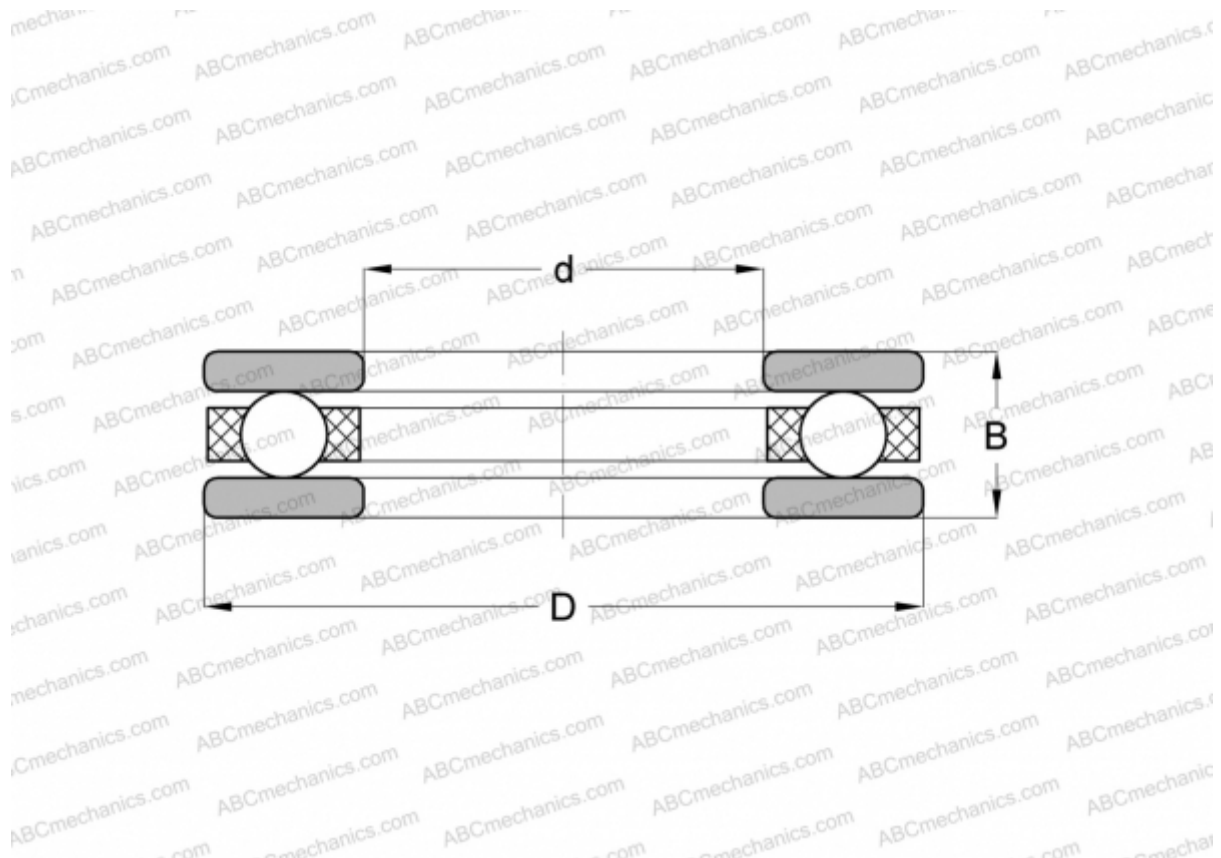

2002 INA

Упорные шарикоподшипники

ТИП: Шарикоподшипники, Упорные, Одностороннего действия, Разъемные, серия 20, дюймовые

Технические характеристики

РАЗМЕРЫ, ММ

d	12,700
D	19,050
B	11,113

МАССА, КГ 0,012

ПРОИЗВОДИТЕЛЬ [INA](#)