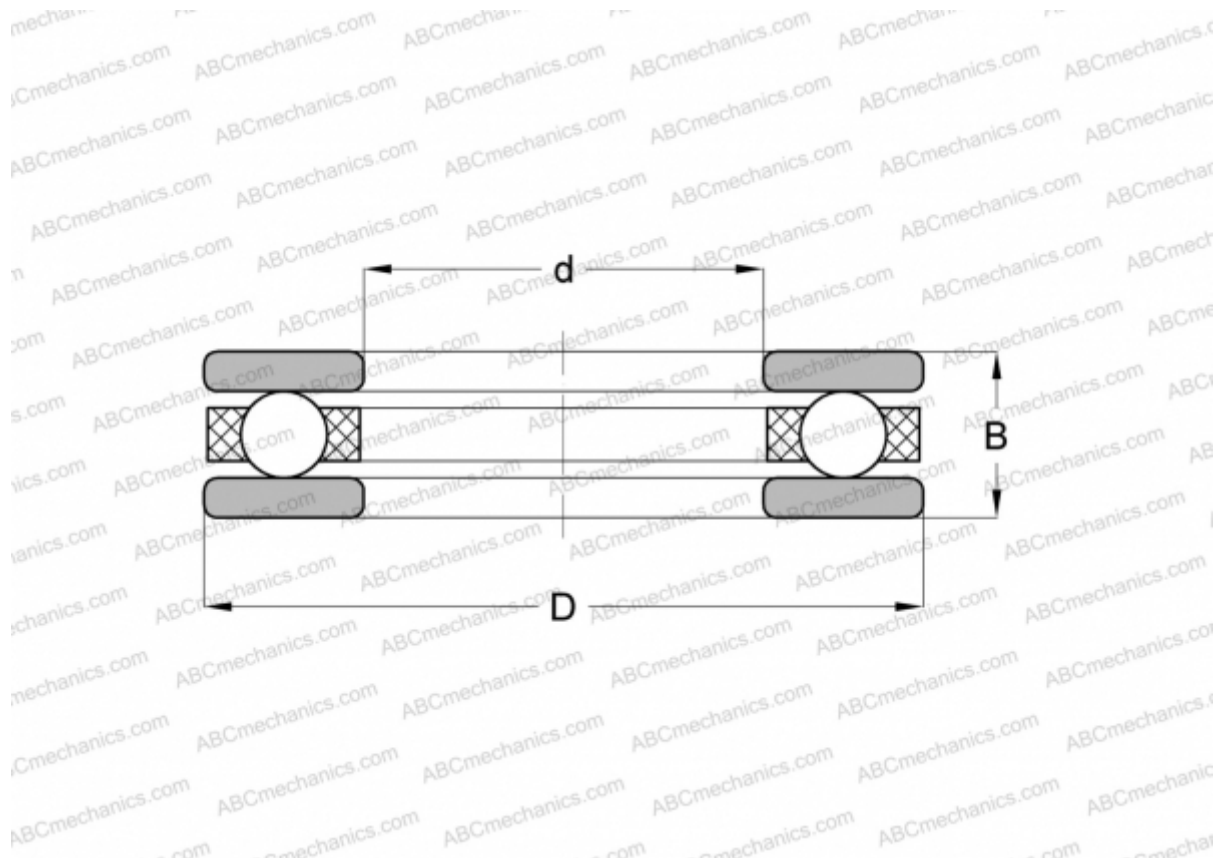

2097 INA

Упорные шарикоподшипники

ТИП: Шарикоподшипники, Упорные, Одностороннего действия, Разъемные, серия 20, дюймовые

Технические характеристики

РАЗМЕРЫ, ММ

d	12,700
D	22,225
B	14,288

МАССА, КГ 0,026

ПРОИЗВОДИТЕЛЬ [INA](#)